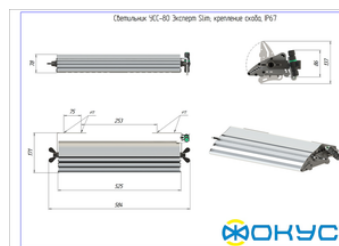

Фокус УСС 80 Эксперт Slim, КСС Г1

артикул 100590

~~19 194,00~~

18 234,00

Указана цена при заказе на сайте

Наличие: под заказ

Срок поставки: от 5 до 10 рабочих дней

Гарантия: 5 лет

Сделано в России

Характеристики

Светотехнические характеристики

СВЕТОВОЙ ПОТОК, ЛМ	10000
ТИП КСС	Г (Г1)
ЦВЕТОВАЯ ТЕМПЕРАТУРА, К	4500
СВЕТОВАЯ ОТДАЧА, ЛМ/Вт	125,0
УГОЛ ИЗЛУЧЕНИЯ, ГРАДУСЫ	90
ИНДЕКС ЦВЕТОПЕРЕДАЧИ CRI, НЕ МЕНЕЕ	70
ПРОИЗВОДИТЕЛЬ СВЕТОДИОДОВ	CREE

Электрические характеристики

МОЩНОСТЬ, Вт	80
ЭНЕРГОПОТРЕБЛЕНИЕ В МЕСЯЦ ПРИ РАБОТЕ 12 ЧАСОВ В СУТКИ, кВт*ч	29,3
КЛАСС ЗАЩИТЫ ОТ ПОРАЖЕНИЯ ЭЛ. ТОКОМ	I
НАПРЯЖЕНИЕ ПИТАНИЯ (ПЕРЕМЕННЫЙ ТОК), В	160 - 280
НАПРЯЖЕНИЕ ПИТАНИЯ (ПОСТОЯННЫЙ ТОК), В	200 - 370

Общие характеристики

СТЕПЕНЬ ЗАЩИТЫ	IP67