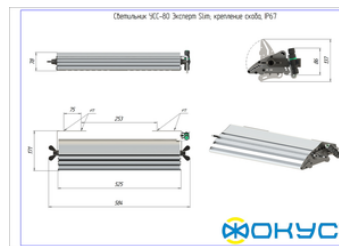

Характеристики

Светотехнические характеристики

СВЕТОВОЙ ПОТОК, ЛМ	10000
ТИП КСС	Г (Г1)
ЦВЕТОВАЯ ТЕМПЕРАТУРА, К	4500
СВЕТОВАЯ ОТДАЧА, ЛМ/Вт	125,0
УГОЛ ИЗЛУЧЕНИЯ, ГРАДУСЫ	90
ИНДЕКС ЦВЕТОПЕРЕДАЧИ CRI, НЕ МЕНЕЕ	70
ПРОИЗВОДИТЕЛЬ СВЕТОДИОДОВ	CREE

Размеры и масса

РАЗМЕР (БЕЗ УПАКОВКИ, Д X Ш X В), ММ	584 x 171 x 78
РАЗМЕР (В УПАКОВКЕ, Д X Ш X В), ММ	594 x 150 x 90
МАССА (БЕЗ УПАКОВКИ), КГ	3.5
МАССА (В УПАКОВКЕ), КГ	3.8

Другие варианты исполнения

Артикул 100589	КСС Д	15 704,00 ₺
Артикул 100591	КСС К	18 234,00 ₺
Артикул 100592	КСС К0	18 234,00 ₺
Артикул 100593	КСС К1	18 234,00 ₺
Артикул 100594	КСС К1Д	18 234,00 ₺
Артикул 100595	КСС Ш1-1	18 234,00 ₺
Артикул 100596	КСС Ш2	18 234,00 ₺