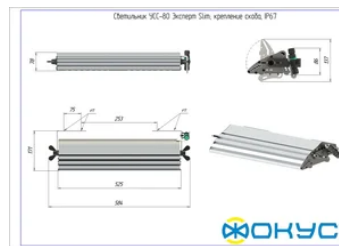

Характеристики

Светотехнические характеристики

СВЕТОВОЙ ПОТОК, ЛМ	10000
ТИП КСС	Г (Г1)
ЦВЕТОВАЯ ТЕМПЕРАТУРА, К	4500
СВЕТОВАЯ ОТДАЧА, ЛМ/Вт	125,0
УГОЛ ИЗЛУЧЕНИЯ, ГРАДУСЫ	90
ИНДЕКС ЦВЕТОПЕРЕДАЧИ CRI, НЕ МЕНЕЕ	70
ПРОИЗВОДИТЕЛЬ СВЕТОДИОДОВ	CREE