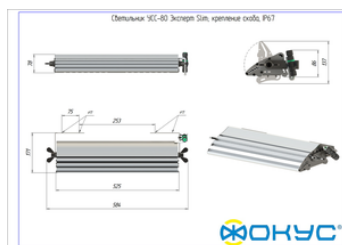

Фокус УСС 80 Эксперт Slim, КСС К1Д

артикул 100594

Наличие: под заказ

Срок поставки: от 5 до 10 рабочих дней

Гарантия: 5 лет

Сделано в России

Характеристики

Светотехнические характеристики

СВЕТОВОЙ ПОТОК, ЛМ	11200
ТИП КСС	К (К1Д)
ЦВЕТОВАЯ ТЕМПЕРАТУРА, К	5000
СВЕТОВАЯ ОТДАЧА, ЛМ/Вт	140,0
УГОЛ ИЗЛУЧЕНИЯ, ГРАДУСЫ	120
ИНДЕКС ЦВЕТОПЕРЕДАЧИ CRI, НЕ МЕНЕЕ	80
ПРОИЗВОДИТЕЛЬ СВЕТОДИОДОВ	Ю. Корея

Электрические характеристики

МОЩНОСТЬ, Вт	80
ЭНЕРГОПОТРЕБЛЕНИЕ В МЕСЯЦ ПРИ РАБОТЕ 12 ЧАСОВ В СУТКИ, кВт*ч	29,3
КЛАСС ЗАЩИТЫ ОТ ПОРАЖЕНИЯ ЭЛ. ТОКОМ	I
НАПРЯЖЕНИЕ ПИТАНИЯ (ПЕРЕМЕННЫЙ ТОК), В	160 - 280
НАПРЯЖЕНИЕ ПИТАНИЯ (ПОСТОЯННЫЙ ТОК), В	200 - 370

Общие характеристики

СТЕПЕНЬ ЗАЩИТЫ	IP67
КЛИМАТИЧЕСКОЕ ИСПОЛНЕНИЕ	УХЛ1
ТЕМПЕРАТУРА ОКРУЖАЮЩЕЙ СРЕДЫ, ГРАДУСЫ ЦЕЛЬСИЯ	-60 ... +45