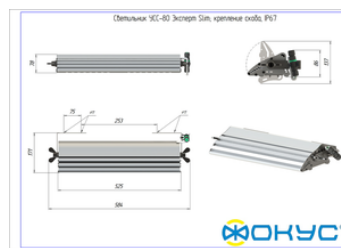

Фокус УСС 80 Эксперт Slim, КСС К1Д

артикул 100594

~~19 194,00~~

18 234,00

Указана цена при заказе на сайте

Наличие: под заказ

Срок поставки: от 5 до 10 рабочих дней

Гарантия: 5 лет

Сделано в России

Характеристики

Светотехнические характеристики

СВЕТОВОЙ ПОТОК, ЛМ	11200
ТИП КСС	К (К1Д)
ЦВЕТОВАЯ ТЕМПЕРАТУРА, К	5000
СВЕТОВАЯ ОТДАЧА, ЛМ/Вт	140,0
УГОЛ ИЗЛУЧЕНИЯ, ГРАДУСЫ	120
ИНДЕКС ЦВЕТОПЕРЕДАЧИ CRI, НЕ МЕНЕЕ	80
ПРОИЗВОДИТЕЛЬ СВЕТОДИОДОВ	Ю. Корея

Электрические характеристики

МОЩНОСТЬ, Вт	80
ЭНЕРГОПОТРЕБЛЕНИЕ В МЕСЯЦ ПРИ РАБОТЕ 12 ЧАСОВ В СУТКИ, кВт*ч	29,3
КЛАСС ЗАЩИТЫ ОТ ПОРАЖЕНИЯ ЭЛ. ТОКОМ	I
НАПРЯЖЕНИЕ ПИТАНИЯ (ПЕРЕМЕННЫЙ ТОК), В	160 - 280
НАПРЯЖЕНИЕ ПИТАНИЯ (ПОСТОЯННЫЙ ТОК), В	200 - 370

Общие характеристики

СТЕПЕНЬ ЗАЩИТЫ	IP67