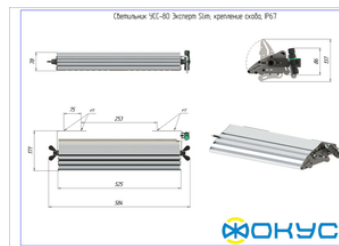

Характеристики

Светотехнические характеристики

СВЕТОВОЙ ПОТОК, ЛМ	11200
ТИП КСС	К (К1Д)
ЦВЕТОВАЯ ТЕМПЕРАТУРА, К	5000
СВЕТОВАЯ ОТДАЧА, ЛМ/Вт	140,0
УГОЛ ИЗЛУЧЕНИЯ, ГРАДУСЫ	120
ИНДЕКС ЦВЕТОПЕРЕДАЧИ CRI, НЕ МЕНЕЕ	80
ПРОИЗВОДИТЕЛЬ СВЕТОДИОДОВ	Ю. Корея

Размеры и масса

РАЗМЕР (БЕЗ УПАКОВКИ, Д X Ш X В), ММ	584 x 171 x 78
РАЗМЕР (В УПАКОВКЕ, Д X Ш X В), ММ	594 x 150 x 90
МАССА (БЕЗ УПАКОВКИ), КГ	3.5
МАССА (В УПАКОВКЕ), КГ	3.8

Другие варианты исполнения

Артикул 100589	КСС Д	15 704,00 ₺
Артикул 100590	КСС Г1	18 234,00 ₺
Артикул 100591	КСС К	18 234,00 ₺
Артикул 100592	КСС К0	18 234,00 ₺
Артикул 100593	КСС К1	18 234,00 ₺
Артикул 100595	КСС Ш1-1	18 234,00 ₺
Артикул 100596	КСС Ш2	18 234,00 ₺