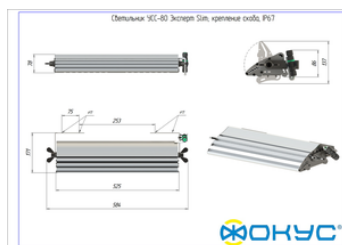

Фокус УСС 80 Эксперт Slim, КСС К1

артикул 100593

Наличие: под заказ

Срок поставки: от 5 до 10 рабочих дней

Гарантия: 5 лет

Сделано в России

Характеристики

Светотехнические характеристики

СВЕТОВОЙ ПОТОК, ЛМ	10000
ТИП КСС	К (К1)
ЦВЕТОВАЯ ТЕМПЕРАТУРА, К	4500
СВЕТОВАЯ ОТДАЧА, ЛМ/Вт	125,0
УГОЛ ИЗЛУЧЕНИЯ, ГРАДУСЫ	60
ИНДЕКС ЦВЕТОПЕРЕДАЧИ CRI, НЕ МЕНЕЕ	70
ПРОИЗВОДИТЕЛЬ СВЕТОДИОДОВ	CREE

Электрические характеристики

МОЩНОСТЬ, Вт	80
ЭНЕРГОПОТРЕБЛЕНИЕ В МЕСЯЦ ПРИ РАБОТЕ 12 ЧАСОВ В СУТКИ, кВт*ч	29,3
КЛАСС ЗАЩИТЫ ОТ ПОРАЖЕНИЯ ЭЛ. ТОКОМ	I
НАПРЯЖЕНИЕ ПИТАНИЯ (ПЕРЕМЕННЫЙ ТОК), В	160 - 280
НАПРЯЖЕНИЕ ПИТАНИЯ (ПОСТОЯННЫЙ ТОК), В	200 - 370

Общие характеристики

СТЕПЕНЬ ЗАЩИТЫ	IP67
КЛИМАТИЧЕСКОЕ ИСПОЛНЕНИЕ	УХЛ1
ТЕМПЕРАТУРА ОКРУЖАЮЩЕЙ СРЕДЫ, ГРАДУСЫ ЦЕЛЬСИЯ	-60 ... +45