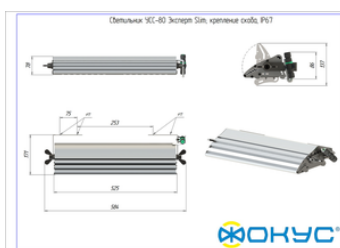

Фокус УСС 80 Эксперт Slim, КСС К1

артикул 100593

~~19 194,00~~

18 234,00

Указана цена при заказе на сайте

Наличие: под заказ

Срок поставки: от 5 до 10 рабочих дней

Гарантия: 5 лет

Сделано в России

Характеристики

Светотехнические характеристики

СВЕТОВОЙ ПОТОК, ЛМ	10000
ТИП КСС	К (К1)
ЦВЕТОВАЯ ТЕМПЕРАТУРА, К	4500
СВЕТОВАЯ ОТДАЧА, ЛМ/Вт	125,0
УГОЛ ИЗЛУЧЕНИЯ, ГРАДУСЫ	60
ИНДЕКС ЦВЕТОПЕРЕДАЧИ CRI, НЕ МЕНЕЕ	70
ПРОИЗВОДИТЕЛЬ СВЕТОДИОДОВ	CREE

Электрические характеристики

МОЩНОСТЬ, Вт	80
ЭНЕРГОПОТРЕБЛЕНИЕ В МЕСЯЦ ПРИ РАБОТЕ 12 ЧАСОВ В СУТКИ, кВт*ч	29,3
КЛАСС ЗАЩИТЫ ОТ ПОРАЖЕНИЯ ЭЛ. ТОКОМ	I
НАПРЯЖЕНИЕ ПИТАНИЯ (ПЕРЕМЕННЫЙ ТОК), В	160 - 280
НАПРЯЖЕНИЕ ПИТАНИЯ (ПОСТОЯННЫЙ ТОК), В	200 - 370

Общие характеристики

СТЕПЕНЬ ЗАЩИТЫ	IP67