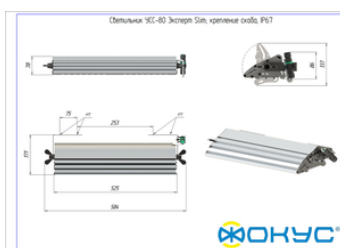

Фокус УСС 80 Эксперт Slim, КСС К1

артикул 100593

~~19 194,00~~ руб.

18 234,00 руб.

Указана цена при заказе на сайте

Наличие: под заказ

Срок поставки: от 5 до 10 рабочих дней

Гарантия: 5 лет

Сделано в России

Характеристики

Светотехнические характеристики

СВЕТОВОЙ ПОТОК, ЛМ	10000
ТИП КСС	К (К1)
ЦВЕТОВАЯ ТЕМПЕРАТУРА, К	4500
СВЕТОВАЯ ОТДАЧА, ЛМ/Вт	125,0
УГОЛ ИЗЛУЧЕНИЯ, ГРАДУСЫ	60
ИНДЕКС ЦВЕТОПЕРЕДАЧИ CRI, НЕ МЕНЕЕ	70
ПРОИЗВОДИТЕЛЬ СВЕТОДИОДОВ	CREE

Электрические характеристики

МОЩНОСТЬ, Вт	80
ЭНЕРГОПОТРЕБЛЕНИЕ В МЕСЯЦ ПРИ РАБОТЕ 12 ЧАСОВ В СУТКИ, кВт*ч	29,3
КЛАСС ЗАЩИТЫ ОТ ПОРАЖЕНИЯ ЭЛ. ТОКОМ	I
НАПРЯЖЕНИЕ ПИТАНИЯ (ПЕРЕМЕННЫЙ ТОК), В	160 - 280
НАПРЯЖЕНИЕ ПИТАНИЯ (ПОСТОЯННЫЙ ТОК), В	200 - 370

Общие характеристики

СТЕПЕНЬ ЗАЩИТЫ	IP67