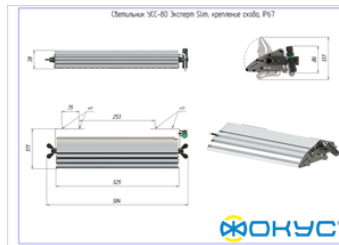

Фокус УСС 80 Эксперт Slim, КСС К0

артикул 100592

Наличие: под заказ

Срок поставки: от 5 до 10 рабочих дней

Гарантия: 5 лет

Сделано в России

Характеристики

Светотехнические характеристики

СВЕТОВОЙ ПОТОК, ЛМ	10000
ТИП КСС	К (К0)
ЦВЕТОВАЯ ТЕМПЕРАТУРА, К	4500
СВЕТОВАЯ ОТДАЧА, ЛМ/Вт	125,0
УГОЛ ИЗЛУЧЕНИЯ, ГРАДУСЫ	15
ИНДЕКС ЦВЕТОПЕРЕДАЧИ CRI, НЕ МЕНЕЕ	70
ПРОИЗВОДИТЕЛЬ СВЕТОДИОДОВ	CREE

Электрические характеристики

МОЩНОСТЬ, Вт	80
ЭНЕРГОПОТРЕБЛЕНИЕ В МЕСЯЦ ПРИ РАБОТЕ 12 ЧАСОВ В СУТКИ, кВт*ч	29,3
КЛАСС ЗАЩИТЫ ОТ ПОРАЖЕНИЯ ЭЛ. ТОКОМ	I
НАПРЯЖЕНИЕ ПИТАНИЯ (ПЕРЕМЕННЫЙ ТОК), В	160 - 280
НАПРЯЖЕНИЕ ПИТАНИЯ (ПОСТОЯННЫЙ ТОК), В	200 - 370

Общие характеристики

СТЕПЕНЬ ЗАЩИТЫ	IP67
КЛИМАТИЧЕСКОЕ ИСПОЛНЕНИЕ	УХЛ1
ТЕМПЕРАТУРА ОКРУЖАЮЩЕЙ СРЕДЫ, ГРАДУСЫ ЦЕЛЬСИЯ	-60 ... +45