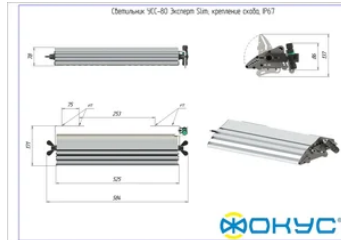

Архитектурный светильник Фокус УСС 80 Эксперт Slim, КСС К0

артикул 100592

Наличие: под заказ

Срок поставки: от 5 до 10 рабочих дней

Гарантия: 5 лет

Сделано в России

Характеристики

Светотехнические характеристики

СВЕТОВОЙ ПОТОК, ЛМ	10000
ТИП КСС	К (К0)
ЦВЕТОВАЯ ТЕМПЕРАТУРА, К	4500
СВЕТОВАЯ ОТДАЧА, ЛМ/Вт	125,0
УГОЛ ИЗЛУЧЕНИЯ, ГРАДУСЫ	15
ИНДЕКС ЦВЕТОПЕРЕДАЧИ CRI, НЕ МЕНЕЕ	70
ПРОИЗВОДИТЕЛЬ СВЕТОДИОДОВ	CREE

Электрические характеристики

МОЩНОСТЬ, Вт	80
ЭНЕРГОПОТРЕБЛЕНИЕ В МЕСЯЦ ПРИ РАБОТЕ 12 ЧАСОВ В СУТКИ, кВт*ч	29,3
КЛАСС ЗАЩИТЫ ОТ ПОРАЖЕНИЯ ЭЛ. ТОКОМ	I
НАПРЯЖЕНИЕ ПИТАНИЯ (ПЕРЕМЕННЫЙ ТОК), В	160 - 280
НАПРЯЖЕНИЕ ПИТАНИЯ (ПОСТОЯННЫЙ ТОК), В	200 - 370

Общие характеристики

СТЕПЕНЬ ЗАЩИТЫ	IP67
КЛИМАТИЧЕСКОЕ ИСПОЛНЕНИЕ	УХЛ1