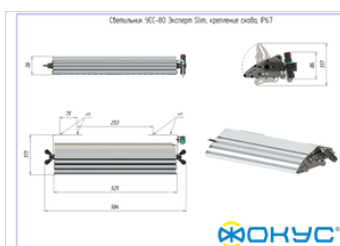

Фокус УСС 80 Эксперт Slim, КСС К0

артикул 100592

~~19 194,00~~

18 234,00

Указана цена при заказе на сайте

Наличие: под заказ

Срок поставки: от 5 до 10 рабочих дней

Гарантия: 5 лет

Сделано в России

Характеристики

Светотехнические характеристики

СВЕТОВОЙ ПОТОК, ЛМ	10000
ТИП КСС	К (К0)
ЦВЕТОВАЯ ТЕМПЕРАТУРА, К	4500
СВЕТОВАЯ ОТДАЧА, ЛМ/Вт	125,0
УГОЛ ИЗЛУЧЕНИЯ, ГРАДУСЫ	15
ИНДЕКС ЦВЕТОПЕРЕДАЧИ CRI, НЕ МЕНЕЕ	70
ПРОИЗВОДИТЕЛЬ СВЕТОДИОДОВ	CREE

Электрические характеристики

МОЩНОСТЬ, Вт	80
ЭНЕРГОПОТРЕБЛЕНИЕ В МЕСЯЦ ПРИ РАБОТЕ 12 ЧАСОВ В СУТКИ, кВт*ч	29,3
КЛАСС ЗАЩИТЫ ОТ ПОРАЖЕНИЯ ЭЛ. ТОКОМ	I
НАПРЯЖЕНИЕ ПИТАНИЯ (ПЕРЕМЕННЫЙ ТОК), В	160 - 280
НАПРЯЖЕНИЕ ПИТАНИЯ (ПОСТОЯННЫЙ ТОК), В	200 - 370

Общие характеристики

СТЕПЕНЬ ЗАЩИТЫ	IP67