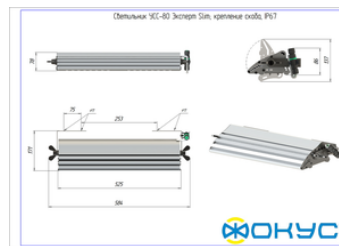

Характеристики

Светотехнические характеристики

СВЕТОВОЙ ПОТОК, ЛМ	10000
ТИП КСС	К (К0)
ЦВЕТОВАЯ ТЕМПЕРАТУРА, К	4500
СВЕТОВАЯ ОТДАЧА, ЛМ/Вт	125,0
УГОЛ ИЗЛУЧЕНИЯ, ГРАДУСЫ	15
ИНДЕКС ЦВЕТОПЕРЕДАЧИ CRI, НЕ МЕНЕЕ	70
ПРОИЗВОДИТЕЛЬ СВЕТОДИОДОВ	CREE

Размеры и масса

РАЗМЕР (БЕЗ УПАКОВКИ, Д X Ш X В), ММ	584 x 171 x 78
РАЗМЕР (В УПАКОВКЕ, Д X Ш X В), ММ	594 x 150 x 90
МАССА (БЕЗ УПАКОВКИ), КГ	3.5
МАССА (В УПАКОВКЕ), КГ	3.8

Другие варианты исполнения

Артикул 100589	КСС Д	15 704,00 ₺
Артикул 100590	КСС Г1	18 234,00 ₺
Артикул 100591	КСС К	18 234,00 ₺
Артикул 100593	КСС К1	18 234,00 ₺
Артикул 100594	КСС К1Д	18 234,00 ₺
Артикул 100595	КСС Ш1-1	18 234,00 ₺
Артикул 100596	КСС Ш2	18 234,00 ₺