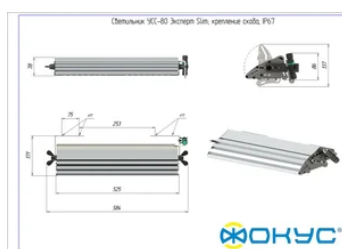

Архитектурный светильник Фокус УСС 80 Эксперт Slim, КСС К0

артикул 100592

19 194,00

Указана цена при заказе на сайте

Наличие: под заказ

Срок поставки: от 5 до 10 рабочих дней

Гарантия: 5 лет

Сделано в России

Характеристики

Светотехнические характеристики

СВЕТОВОЙ ПОТОК, ЛМ	10000
ТИП КСС	К (К0)
ЦВЕТОВАЯ ТЕМПЕРАТУРА, К	4500
СВЕТОВАЯ ОТДАЧА, ЛМ/Вт	125,0
УГОЛ ИЗЛУЧЕНИЯ, ГРАДУСЫ	15
ИНДЕКС ЦВЕТОПЕРЕДАЧИ CRI, НЕ МЕНЕЕ	70
ПРОИЗВОДИТЕЛЬ СВЕТОДИОДОВ	CREE

Электрические характеристики

МОЩНОСТЬ, Вт	80
ЭНЕРГОПОТРЕБЛЕНИЕ В МЕСЯЦ ПРИ РАБОТЕ 12 ЧАСОВ В СУТКИ, кВт*ч	29,3
КЛАСС ЗАЩИТЫ ОТ ПОРАЖЕНИЯ ЭЛ. ТОКОМ	I
НАПРЯЖЕНИЕ ПИТАНИЯ (ПЕРЕМЕННЫЙ ТОК), В	160 - 280
НАПРЯЖЕНИЕ ПИТАНИЯ (ПОСТОЯННЫЙ ТОК), В	200 - 370

Общие характеристики