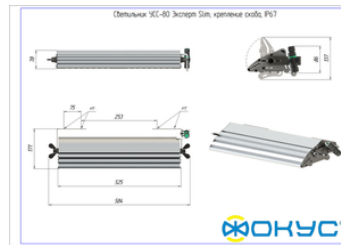

Фокус УСС 80 Эксперт Slim, КСС К

артикул 100591

Наличие: под заказ

Срок поставки: от 5 до 10 рабочих дней

Гарантия: 5 лет

Сделано в России

Характеристики

Светотехнические характеристики

СВЕТОВОЙ ПОТОК, ЛМ	10000
ТИП КСС	К
ЦВЕТОВАЯ ТЕМПЕРАТУРА, К	4500
СВЕТОВАЯ ОТДАЧА, ЛМ/Вт	125,0
УГОЛ ИЗЛУЧЕНИЯ, ГРАДУСЫ	30
ИНДЕКС ЦВЕТОПЕРЕДАЧИ CRI, НЕ МЕНЕЕ	70
ПРОИЗВОДИТЕЛЬ СВЕТОДИОДОВ	CREE

Электрические характеристики

МОЩНОСТЬ, Вт	80
ЭНЕРГОПОТРЕБЛЕНИЕ В МЕСЯЦ ПРИ РАБОТЕ 12 ЧАСОВ В СУТКИ, кВт*ч	29,3
КЛАСС ЗАЩИТЫ ОТ ПОРАЖЕНИЯ ЭЛ. ТОКОМ	I
НАПРЯЖЕНИЕ ПИТАНИЯ (ПЕРЕМЕННЫЙ ТОК), В	160 - 280
НАПРЯЖЕНИЕ ПИТАНИЯ (ПОСТОЯННЫЙ ТОК), В	200 - 370

Общие характеристики

СТЕПЕНЬ ЗАЩИТЫ	IP67
КЛИМАТИЧЕСКОЕ ИСПОЛНЕНИЕ	УХЛ1
ТЕМПЕРАТУРА ОКРУЖАЮЩЕЙ СРЕДЫ, ГРАДУСЫ ЦЕЛЬСИЯ	-60 ... +45