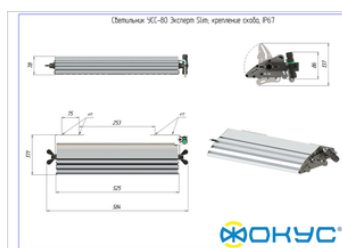

Фокус УСС 80 Эксперт Slim, КСС К

артикул 100591

~~19 194,00~~

18 234,00

Указана цена при заказе на сайте

Наличие: под заказ

Срок поставки: от 5 до 10 рабочих дней

Гарантия: 5 лет

Сделано в России

Характеристики

Светотехнические характеристики

СВЕТОВОЙ ПОТОК, ЛМ	10000
ТИП КСС	К
ЦВЕТОВАЯ ТЕМПЕРАТУРА, К	4500
СВЕТОВАЯ ОТДАЧА, ЛМ/Вт	125,0
УГОЛ ИЗЛУЧЕНИЯ, ГРАДУСЫ	30
ИНДЕКС ЦВЕТОПЕРЕДАЧИ CRI, НЕ МЕНЕЕ	70
ПРОИЗВОДИТЕЛЬ СВЕТОДИОДОВ	CREE

Электрические характеристики

МОЩНОСТЬ, Вт	80
ЭНЕРГОПОТРЕБЛЕНИЕ В МЕСЯЦ ПРИ РАБОТЕ 12 ЧАСОВ В СУТКИ, кВт*ч	29,3
КЛАСС ЗАЩИТЫ ОТ ПОРАЖЕНИЯ ЭЛ. ТОКОМ	I
НАПРЯЖЕНИЕ ПИТАНИЯ (ПЕРЕМЕННЫЙ ТОК), В	160 - 280
НАПРЯЖЕНИЕ ПИТАНИЯ (ПОСТОЯННЫЙ ТОК), В	200 - 370

Общие характеристики

СТЕПЕНЬ ЗАЩИТЫ	IP67