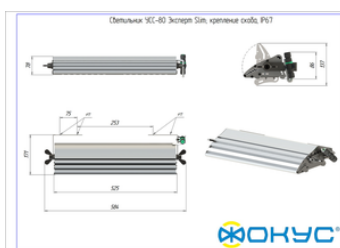

Фокус УСС 80 Эксперт Slim, КСС К

артикул 100591

~~19 194,00~~

18 234,00

Указана цена при заказе на сайте

Наличие: под заказ

Срок поставки: от 5 до 10 рабочих дней

Гарантия: 5 лет

Сделано в России

Характеристики

Светотехнические характеристики

СВЕТОВОЙ ПОТОК, ЛМ	10000
ТИП КСС	К
ЦВЕТОВАЯ ТЕМПЕРАТУРА, К	4500
СВЕТОВАЯ ОТДАЧА, ЛМ/Вт	125,0
УГОЛ ИЗЛУЧЕНИЯ, ГРАДУСЫ	30
ИНДЕКС ЦВЕТОПЕРЕДАЧИ CRI, НЕ МЕНЕЕ	70
ПРОИЗВОДИТЕЛЬ СВЕТОДИОДОВ	CREE

Электрические характеристики

МОЩНОСТЬ, Вт	80
ЭНЕРГОПОТРЕБЛЕНИЕ В МЕСЯЦ ПРИ РАБОТЕ 12 ЧАСОВ В СУТКИ, кВт*ч	29,3
КЛАСС ЗАЩИТЫ ОТ ПОРАЖЕНИЯ ЭЛ. ТОКОМ	I
НАПРЯЖЕНИЕ ПИТАНИЯ (ПЕРЕМЕННЫЙ ТОК), В	160 - 280
НАПРЯЖЕНИЕ ПИТАНИЯ (ПОСТОЯННЫЙ ТОК), В	200 - 370

Общие характеристики

СТЕПЕНЬ ЗАЩИТЫ	IP67