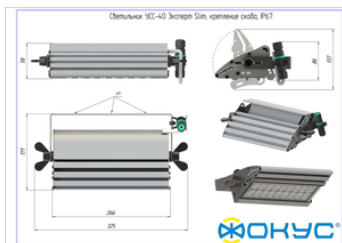

Фокус УСС 40 Эксперт Slim, КСС Д

артикул 100581

Наличие: под заказ

Срок поставки: от 5 до 10 рабочих дней

Гарантия: 5 лет

Сделано в России

Характеристики

Светотехнические характеристики

СВЕТОВОЙ ПОТОК, ЛМ	5600
ТИП КСС	Д
ЦВЕТОВАЯ ТЕМПЕРАТУРА, К	4000
СВЕТОВАЯ ОТДАЧА, ЛМ/Вт	140,0
УГОЛ ИЗЛУЧЕНИЯ, ГРАДУСЫ	120
ИНДЕКС ЦВЕТОПЕРЕДАЧИ CRI, НЕ МЕНЕЕ	80
ПРОИЗВОДИТЕЛЬ СВЕТОДИОДОВ	Ю. Корея

Электрические характеристики

МОЩНОСТЬ, Вт	40
ЭНЕРГОПОТРЕБЛЕНИЕ В МЕСЯЦ ПРИ РАБОТЕ 12 ЧАСОВ В СУТКИ, кВт*ч	14,6
КЛАСС ЗАЩИТЫ ОТ ПОРАЖЕНИЯ ЭЛ. ТОКОМ	I
НАПРЯЖЕНИЕ ПИТАНИЯ (ПЕРЕМЕННЫЙ ТОК), В	160 - 280
НАПРЯЖЕНИЕ ПИТАНИЯ (ПОСТОЯННЫЙ ТОК), В	200 - 370

Общие характеристики

СТЕПЕНЬ ЗАЩИТЫ	IP67
КЛИМАТИЧЕСКОЕ ИСПОЛНЕНИЕ	УХЛ1
ТЕМПЕРАТУРА ОКРУЖАЮЩЕЙ СРЕДЫ, ГРАДУСЫ ЦЕЛЬСИЯ	-60 ... +45