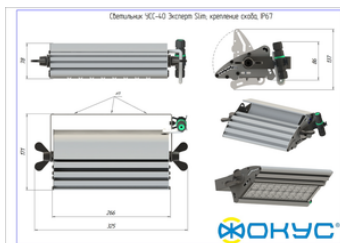

Фокус УСС 40 Эксперт Slim, КСС Д

артикул 100581

Наличие: под заказ

Срок поставки: от 5 до 10 рабочих дней

Гарантия: 5 лет

Сделано в России

Характеристики

Светотехнические характеристики

СВЕТОВОЙ ПОТОК, ЛМ	5600
ТИП КСС	Д
ЦВЕТОВАЯ ТЕМПЕРАТУРА, К	4000
СВЕТОВАЯ ОТДАЧА, ЛМ/Вт	140,0
УГОЛ ИЗЛУЧЕНИЯ, ГРАДУСЫ	120
ИНДЕКС ЦВЕТОПЕРЕДАЧИ CRI, НЕ МЕНЕЕ	80
ПРОИЗВОДИТЕЛЬ СВЕТОДИОДОВ	Ю. Корея

Электрические характеристики

МОЩНОСТЬ, Вт	40
ЭНЕРГОПОТРЕБЛЕНИЕ В МЕСЯЦ ПРИ РАБОТЕ 12 ЧАСОВ В СУТКИ, кВт*ч	14,6
КЛАСС ЗАЩИТЫ ОТ ПОРАЖЕНИЯ ЭЛ. ТОКОМ	I
НАПРЯЖЕНИЕ ПИТАНИЯ (ПЕРЕМЕННЫЙ ТОК), В	160 - 280
НАПРЯЖЕНИЕ ПИТАНИЯ (ПОСТОЯННЫЙ ТОК), В	200 - 370

Общие характеристики

СТЕПЕНЬ ЗАЩИТЫ	IP67
КЛИМАТИЧЕСКОЕ ИСПОЛНЕНИЕ	УХЛ1
ТЕМПЕРАТУРА ОКРУЖАЮЩЕЙ СРЕДЫ, ГРАДУСЫ ЦЕЛЬСИЯ	-60 ... +45