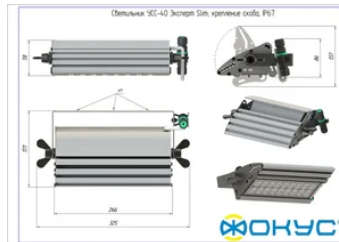

Архитектурный светильник Фокус УСС 40 Эксперт Slim, КСС Д

артикул 100581

Наличие: под заказ

Срок поставки: от 5 до 10 рабочих дней

Гарантия: 5 лет

Сделано в России

Характеристики

Светотехнические характеристики

СВЕТОВОЙ ПОТОК, ЛМ	5600
ТИП КСС	Д
ЦВЕТОВАЯ ТЕМПЕРАТУРА, К	4000
СВЕТОВАЯ ОТДАЧА, ЛМ/Вт	140,0
УГОЛ ИЗЛУЧЕНИЯ, ГРАДУСЫ	120
ИНДЕКС ЦВЕТОПЕРЕДАЧИ CRI, НЕ МЕНЕЕ	80
ПРОИЗВОДИТЕЛЬ СВЕТОДИОДОВ	Ю. Корея

Электрические характеристики

МОЩНОСТЬ, Вт	40
ЭНЕРГОПОТРЕБЛЕНИЕ В МЕСЯЦ ПРИ РАБОТЕ 12 ЧАСОВ В СУТКИ, кВт*ч	14,6
КЛАСС ЗАЩИТЫ ОТ ПОРАЖЕНИЯ ЭЛ. ТОКОМ	I
НАПРЯЖЕНИЕ ПИТАНИЯ (ПЕРЕМЕННЫЙ ТОК), В	160 - 280
НАПРЯЖЕНИЕ ПИТАНИЯ (ПОСТОЯННЫЙ ТОК), В	200 - 370

Общие характеристики

СТЕПЕНЬ ЗАЩИТЫ	IP67
КЛИМАТИЧЕСКОЕ ИСПОЛНЕНИЕ	УХЛ1