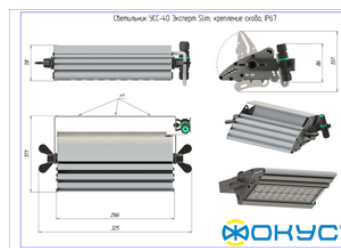

Характеристики

Светотехнические характеристики

СВЕТОВОЙ ПОТОК, ЛМ	5600
ТИП КСС	Д
ЦВЕТОВАЯ ТЕМПЕРАТУРА, К	4000
СВЕТОВАЯ ОТДАЧА, ЛМ/Вт	140,0
УГОЛ ИЗЛУЧЕНИЯ, ГРАДУСЫ	120
ИНДЕКС ЦВЕТОПЕРЕДАЧИ CRI, НЕ МЕНЕЕ	80
ПРОИЗВОДИТЕЛЬ СВЕТОДИОДОВ	Ю. Корея