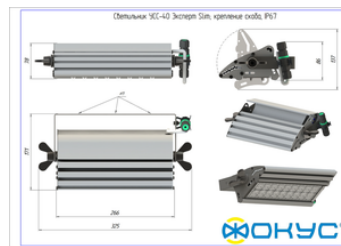

Характеристики

Светотехнические характеристики

СВЕТОВОЙ ПОТОК, ЛМ	5600
ТИП КСС	Д
ЦВЕТОВАЯ ТЕМПЕРАТУРА, К	4000
СВЕТОВАЯ ОТДАЧА, ЛМ/Вт	140,0
УГОЛ ИЗЛУЧЕНИЯ, ГРАДУСЫ	120
ИНДЕКС ЦВЕТОПЕРЕДАЧИ CRI, НЕ МЕНЕЕ	80
ПРОИЗВОДИТЕЛЬ СВЕТОДИОДОВ	Ю. Корея