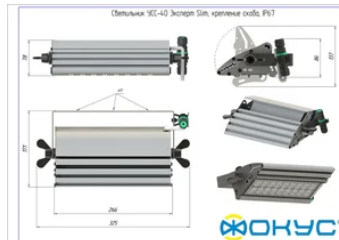

Архитектурный светильник Фокус УСС 40 Эксперт Slim, КСС Ш2

артикул 100588

Наличие: под заказ

Срок поставки: от 5 до 10 рабочих дней

Гарантия: 5 лет

Сделано в России

Характеристики

Светотехнические характеристики

СВЕТОВОЙ ПОТОК, ЛМ	5000
ТИП КСС	Ш (Ш2)
ЦВЕТОВАЯ ТЕМПЕРАТУРА, К	4000
СВЕТОВАЯ ОТДАЧА, ЛМ/Вт	125,0
УГОЛ ИЗЛУЧЕНИЯ, ГРАДУСЫ	140
ИНДЕКС ЦВЕТОПЕРЕДАЧИ CRI, НЕ МЕНЕЕ	70
ПРОИЗВОДИТЕЛЬ СВЕТОДИОДОВ	CREE

Электрические характеристики

МОЩНОСТЬ, Вт	40
ЭНЕРГОПОТРЕБЛЕНИЕ В МЕСЯЦ ПРИ РАБОТЕ 12 ЧАСОВ В СУТКИ, кВт*ч	14,6
КЛАСС ЗАЩИТЫ ОТ ПОРАЖЕНИЯ ЭЛ. ТОКОМ	I
НАПРЯЖЕНИЕ ПИТАНИЯ (ПЕРЕМЕННЫЙ ТОК), В	160 - 280
НАПРЯЖЕНИЕ ПИТАНИЯ (ПОСТОЯННЫЙ ТОК), В	200 - 370

Общие характеристики

СТЕПЕНЬ ЗАЩИТЫ	IP67
КЛИМАТИЧЕСКОЕ ИСПОЛНЕНИЕ	УХЛ1