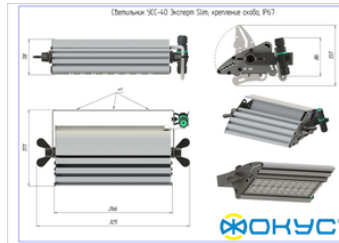

Фокус УСС 40 Эксперт Slim, КСС Ш2

артикул 100588

Наличие: под заказ

Срок поставки: от 5 до 10 рабочих дней

Гарантия: 5 лет

Сделано в России

Характеристики

Светотехнические характеристики

СВЕТОВОЙ ПОТОК, ЛМ	5000
ТИП КСС	Ш (Ш2)
ЦВЕТОВАЯ ТЕМПЕРАТУРА, К	4000
СВЕТОВАЯ ОТДАЧА, ЛМ/Вт	125,0
УГОЛ ИЗЛУЧЕНИЯ, ГРАДУСЫ	140
ИНДЕКС ЦВЕТОПЕРЕДАЧИ CRI, НЕ МЕНЕЕ	70
ПРОИЗВОДИТЕЛЬ СВЕТОДИОДОВ	CREE

Электрические характеристики

МОЩНОСТЬ, Вт	40
ЭНЕРГОПОТРЕБЛЕНИЕ В МЕСЯЦ ПРИ РАБОТЕ 12 ЧАСОВ В СУТКИ, кВт*ч	14,6
КЛАСС ЗАЩИТЫ ОТ ПОРАЖЕНИЯ ЭЛ. ТОКОМ	I
НАПРЯЖЕНИЕ ПИТАНИЯ (ПЕРЕМЕННЫЙ ТОК), В	160 - 280
НАПРЯЖЕНИЕ ПИТАНИЯ (ПОСТОЯННЫЙ ТОК), В	200 - 370

Общие характеристики

СТЕПЕНЬ ЗАЩИТЫ	IP67
КЛИМАТИЧЕСКОЕ ИСПОЛНЕНИЕ	УХЛ1
ТЕМПЕРАТУРА ОКРУЖАЮЩЕЙ СРЕДЫ, ГРАДУСЫ ЦЕЛЬСИЯ	-60 ... +45