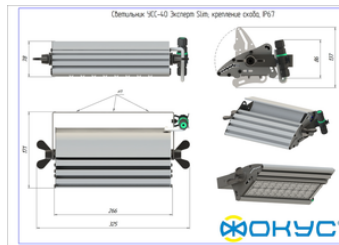

Фокус УСС 40 Эксперт Slim, КСС Ш2

артикул 100588

Наличие: под заказ

Срок поставки: от 5 до 10 рабочих дней

Гарантия: 5 лет

Сделано в России

Характеристики

Светотехнические характеристики

СВЕТОВОЙ ПОТОК, ЛМ	5000
ТИП КСС	Ш (Ш2)
ЦВЕТОВАЯ ТЕМПЕРАТУРА, К	4000
СВЕТОВАЯ ОТДАЧА, ЛМ/Вт	125,0
УГОЛ ИЗЛУЧЕНИЯ, ГРАДУСЫ	140
ИНДЕКС ЦВЕТОПЕРЕДАЧИ CRI, НЕ МЕНЕЕ	70
ПРОИЗВОДИТЕЛЬ СВЕТОДИОДОВ	CREE

Электрические характеристики

МОЩНОСТЬ, Вт	40
ЭНЕРГОПОТРЕБЛЕНИЕ В МЕСЯЦ ПРИ РАБОТЕ 12 ЧАСОВ В СУТКИ, кВт*ч	14,6
КЛАСС ЗАЩИТЫ ОТ ПОРАЖЕНИЯ ЭЛ. ТОКОМ	I
НАПРЯЖЕНИЕ ПИТАНИЯ (ПЕРЕМЕННЫЙ ТОК), В	160 - 280
НАПРЯЖЕНИЕ ПИТАНИЯ (ПОСТОЯННЫЙ ТОК), В	200 - 370

Общие характеристики

СТЕПЕНЬ ЗАЩИТЫ	IP67
КЛИМАТИЧЕСКОЕ ИСПОЛНЕНИЕ	УХЛ1
ТЕМПЕРАТУРА ОКРУЖАЮЩЕЙ СРЕДЫ, ГРАДУСЫ ЦЕЛЬСИЯ	-60 ... +45