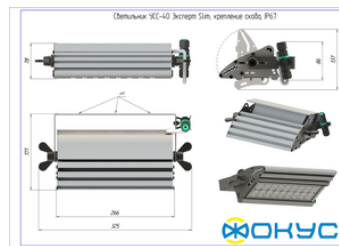

Характеристики

Светотехнические характеристики

СВЕТОВОЙ ПОТОК, ЛМ	5000
ТИП КСС	Ш (Ш2)
ЦВЕТОВАЯ ТЕМПЕРАТУРА, К	4000
СВЕТОВАЯ ОТДАЧА, ЛМ/Вт	125,0
УГОЛ ИЗЛУЧЕНИЯ, ГРАДУСЫ	140
ИНДЕКС ЦВЕТОПЕРЕДАЧИ CRI, НЕ МЕНЕЕ	70
ПРОИЗВОДИТЕЛЬ СВЕТОДИОДОВ	CREE

Размеры и масса

РАЗМЕР (БЕЗ УПАКОВКИ, Д X Ш X В), ММ	325 x 171 x 78
РАЗМЕР (В УПАКОВКЕ, Д X Ш X В), ММ	335 x 150 x 90
МАССА (БЕЗ УПАКОВКИ), КГ	2.0
МАССА (В УПАКОВКЕ), КГ	2.2

Другие варианты исполнения

Артикул 100581	КСС Д	11 686,00 ₺
Артикул 100582	КСС Г1	12 807,00 ₺
Артикул 100583	КСС К	12 807,00 ₺
Артикул 100584	КСС К0	12 807,00 ₺
Артикул 100585	КСС К1	12 807,00 ₺
Артикул 100586	КСС К1Д	12 807,00 ₺
Артикул 100587	КСС Ш1-1	12 807,00 ₺