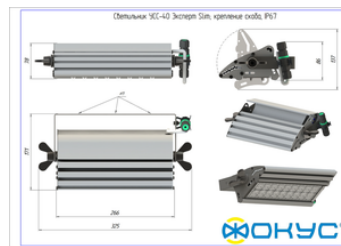

Сделано в России

Характеристики

Светотехнические характеристики

СВЕТОВОЙ ПОТОК, ЛМ	5000
ТИП КСС	Ш (Ш2)
ЦВЕТОВАЯ ТЕМПЕРАТУРА, К	4000
СВЕТОВАЯ ОТДАЧА, ЛМ/Вт	125,0
УГОЛ ИЗЛУЧЕНИЯ, ГРАДУСЫ	140
ИНДЕКС ЦВЕТОПЕРЕДАЧИ CRI, НЕ МЕНЕЕ	70
ПРОИЗВОДИТЕЛЬ СВЕТОДИОДОВ	CREE