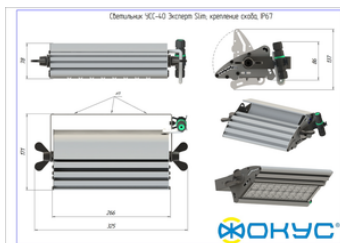

Фокус УСС 40 Эксперт Slim, КСС Ш1-1

артикул 100587

Наличие: под заказ

Срок поставки: от 5 до 10 рабочих дней

Гарантия: 5 лет

Сделано в России

Характеристики

Светотехнические характеристики

СВЕТОВОЙ ПОТОК, ЛМ	5600
ТИП КСС	Ш (Ш1-1)
ЦВЕТОВАЯ ТЕМПЕРАТУРА, К	4500
СВЕТОВАЯ ОТДАЧА, ЛМ/Вт	140,0
УГОЛ ИЗЛУЧЕНИЯ, ГРАДУСЫ	140
ИНДЕКС ЦВЕТОПЕРЕДАЧИ CRI, НЕ МЕНЕЕ	80
ПРОИЗВОДИТЕЛЬ СВЕТОДИОДОВ	Ю. Корея

Электрические характеристики

МОЩНОСТЬ, Вт	40
ЭНЕРГОПОТРЕБЛЕНИЕ В МЕСЯЦ ПРИ РАБОТЕ 12 ЧАСОВ В СУТКИ, кВт*ч	14,6
КЛАСС ЗАЩИТЫ ОТ ПОРАЖЕНИЯ ЭЛ. ТОКОМ	I
НАПРЯЖЕНИЕ ПИТАНИЯ (ПЕРЕМЕННЫЙ ТОК), В	160 - 280
НАПРЯЖЕНИЕ ПИТАНИЯ (ПОСТОЯННЫЙ ТОК), В	200 - 370

Общие характеристики

СТЕПЕНЬ ЗАЩИТЫ	IP67
КЛИМАТИЧЕСКОЕ ИСПОЛНЕНИЕ	УХЛ1
ТЕМПЕРАТУРА ОКРУЖАЮЩЕЙ СРЕДЫ, ГРАДУСЫ ЦЕЛЬСИЯ	-60 ... +45