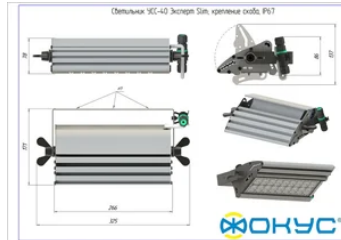

Архитектурный светильник Фокус УСС 40 Эксперт Slim, КСС Ш1-1

артикул 100587

Наличие: под заказ

Срок поставки: от 5 до 10 рабочих дней

Гарантия: 5 лет

Сделано в России

Характеристики

Светотехнические характеристики

СВЕТОВОЙ ПОТОК, ЛМ	5600
ТИП КСС	Ш (Ш1-1)
ЦВЕТОВАЯ ТЕМПЕРАТУРА, К	4500
СВЕТОВАЯ ОТДАЧА, ЛМ/Вт	140,0
УГОЛ ИЗЛУЧЕНИЯ, ГРАДУСЫ	140
ИНДЕКС ЦВЕТОПЕРЕДАЧИ CRI, НЕ МЕНЕЕ	80
ПРОИЗВОДИТЕЛЬ СВЕТОДИОДОВ	Ю. Корея

Электрические характеристики

МОЩНОСТЬ, Вт	40
ЭНЕРГОПОТРЕБЛЕНИЕ В МЕСЯЦ ПРИ РАБОТЕ 12 ЧАСОВ В СУТКИ, кВт*ч	14,6
КЛАСС ЗАЩИТЫ ОТ ПОРАЖЕНИЯ ЭЛ. ТОКОМ	I
НАПРЯЖЕНИЕ ПИТАНИЯ (ПЕРЕМЕННЫЙ ТОК), В	160 - 280
НАПРЯЖЕНИЕ ПИТАНИЯ (ПОСТОЯННЫЙ ТОК), В	200 - 370

Общие характеристики

СТЕПЕНЬ ЗАЩИТЫ	IP67
КЛИМАТИЧЕСКОЕ ИСПОЛНЕНИЕ	УХЛ1