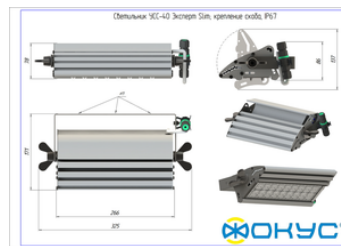

Фокус УСС 40 Эксперт Slim, КСС Ш1-1

артикул 100587

~~13 481,00~~

12 807,00

Указана цена при заказе на сайте

Наличие: под заказ

Срок поставки: от 5 до 10 рабочих дней

Гарантия: 5 лет

Сделано в России

Характеристики

Светотехнические характеристики

СВЕТОВОЙ ПОТОК, ЛМ	5600
ТИП КСС	Ш (Ш1-1)
ЦВЕТОВАЯ ТЕМПЕРАТУРА, К	4500
СВЕТОВАЯ ОТДАЧА, ЛМ/Вт	140,0
УГОЛ ИЗЛУЧЕНИЯ, ГРАДУСЫ	140
ИНДЕКС ЦВЕТОПЕРЕДАЧИ CRI, НЕ МЕНЕЕ	80
ПРОИЗВОДИТЕЛЬ СВЕТОДИОДОВ	Ю. Корея

Электрические характеристики

МОЩНОСТЬ, Вт	40
ЭНЕРГОПОТРЕБЛЕНИЕ В МЕСЯЦ ПРИ РАБОТЕ 12 ЧАСОВ В СУТКИ, кВт*ч	14,6
КЛАСС ЗАЩИТЫ ОТ ПОРАЖЕНИЯ ЭЛ. ТОКОМ	I
НАПРЯЖЕНИЕ ПИТАНИЯ (ПЕРЕМЕННЫЙ ТОК), В	160 - 280
НАПРЯЖЕНИЕ ПИТАНИЯ (ПОСТОЯННЫЙ ТОК), В	200 - 370

Общие характеристики

СТЕПЕНЬ ЗАЩИТЫ	IP67