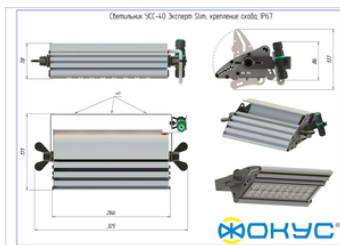

Фокус УСС 40 Эксперт Slim, КСС Г1

артикул 100582

Наличие: под заказ

Срок поставки: от 5 до 10 рабочих дней

Гарантия: 5 лет

Сделано в России

Характеристики

Светотехнические характеристики

СВЕТОВОЙ ПОТОК, ЛМ	5000
ТИП КСС	Г (Г1)
ЦВЕТОВАЯ ТЕМПЕРАТУРА, К	4500
СВЕТОВАЯ ОТДАЧА, ЛМ/Вт	125,0
УГОЛ ИЗЛУЧЕНИЯ, ГРАДУСЫ	90
ИНДЕКС ЦВЕТОПЕРЕДАЧИ CRI, НЕ МЕНЕЕ	70
ПРОИЗВОДИТЕЛЬ СВЕТОДИОДОВ	CREE

Электрические характеристики

МОЩНОСТЬ, Вт	40
ЭНЕРГОПОТРЕБЛЕНИЕ В МЕСЯЦ ПРИ РАБОТЕ 12 ЧАСОВ В СУТКИ, кВт*ч	14,6
КЛАСС ЗАЩИТЫ ОТ ПОРАЖЕНИЯ ЭЛ. ТОКОМ	I
НАПРЯЖЕНИЕ ПИТАНИЯ (ПЕРЕМЕННЫЙ ТОК), В	160 - 280
НАПРЯЖЕНИЕ ПИТАНИЯ (ПОСТОЯННЫЙ ТОК), В	200 - 370

Общие характеристики

СТЕПЕНЬ ЗАЩИТЫ	IP67
КЛИМАТИЧЕСКОЕ ИСПОЛНЕНИЕ	УХЛ1
ТЕМПЕРАТУРА ОКРУЖАЮЩЕЙ СРЕДЫ, ГРАДУСЫ ЦЕЛЬСИЯ	-60 ... +45