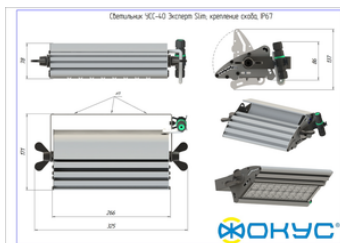

Фокус УСС 40 Эксперт Slim, КСС Г1

артикул 100582

Наличие: под заказ

Срок поставки: от 5 до 10 рабочих дней

Гарантия: 5 лет

Сделано в России

Характеристики

Светотехнические характеристики

СВЕТОВОЙ ПОТОК, ЛМ	5000
ТИП КСС	Г (Г1)
ЦВЕТОВАЯ ТЕМПЕРАТУРА, К	4500
СВЕТОВАЯ ОТДАЧА, ЛМ/Вт	125,0
УГОЛ ИЗЛУЧЕНИЯ, ГРАДУСЫ	90
ИНДЕКС ЦВЕТОПЕРЕДАЧИ CRI, НЕ МЕНЕЕ	70
ПРОИЗВОДИТЕЛЬ СВЕТОДИОДОВ	CREE

Электрические характеристики

МОЩНОСТЬ, Вт	40
ЭНЕРГОПОТРЕБЛЕНИЕ В МЕСЯЦ ПРИ РАБОТЕ 12 ЧАСОВ В СУТКИ, кВт*ч	14,6
КЛАСС ЗАЩИТЫ ОТ ПОРАЖЕНИЯ ЭЛ. ТОКОМ	I
НАПРЯЖЕНИЕ ПИТАНИЯ (ПЕРЕМЕННЫЙ ТОК), В	160 - 280
НАПРЯЖЕНИЕ ПИТАНИЯ (ПОСТОЯННЫЙ ТОК), В	200 - 370

Общие характеристики

СТЕПЕНЬ ЗАЩИТЫ	IP67
КЛИМАТИЧЕСКОЕ ИСПОЛНЕНИЕ	УХЛ1
ТЕМПЕРАТУРА ОКРУЖАЮЩЕЙ СРЕДЫ, ГРАДУСЫ ЦЕЛЬСИЯ	-60 ... +45