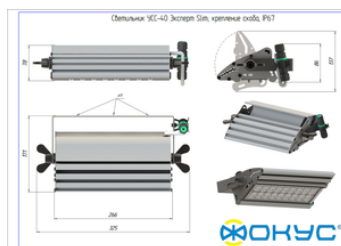

Характеристики

Светотехнические характеристики

СВЕТОВОЙ ПОТОК, ЛМ	5000
ТИП КСС	Г (Г1)
ЦВЕТОВАЯ ТЕМПЕРАТУРА, К	4500
СВЕТОВАЯ ОТДАЧА, ЛМ/Вт	125,0
УГОЛ ИЗЛУЧЕНИЯ, ГРАДУСЫ	90
ИНДЕКС ЦВЕТОПЕРЕДАЧИ CRI, НЕ МЕНЕЕ	70
ПРОИЗВОДИТЕЛЬ СВЕТОДИОДОВ	CREE

Размеры и масса

РАЗМЕР (БЕЗ УПАКОВКИ, Д X Ш X В), ММ	325 x 171 x 78
РАЗМЕР (В УПАКОВКЕ, Д X Ш X В), ММ	335 x 150 x 90
МАССА (БЕЗ УПАКОВКИ), КГ	2.0
МАССА (В УПАКОВКЕ), КГ	2.2

Другие варианты исполнения

Артикул 100581	КСС Д	11 686,00 ₺
Артикул 100583	КСС К	12 807,00 ₺
Артикул 100584	КСС К0	12 807,00 ₺
Артикул 100585	КСС К1	12 807,00 ₺
Артикул 100586	КСС К1Д	12 807,00 ₺
Артикул 100587	КСС Ш1-1	12 807,00 ₺
Артикул 100588	КСС Ш2	12 807,00 ₺