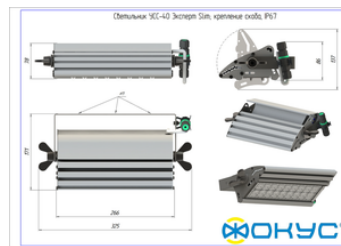

Характеристики

Светотехнические характеристики

СВЕТОВОЙ ПОТОК, ЛМ	5000
ТИП КСС	Г (Г1)
ЦВЕТОВАЯ ТЕМПЕРАТУРА, К	4500
СВЕТОВАЯ ОТДАЧА, ЛМ/Вт	125,0
УГОЛ ИЗЛУЧЕНИЯ, ГРАДУСЫ	90
ИНДЕКС ЦВЕТОПЕРЕДАЧИ CRI, НЕ МЕНЕЕ	70
ПРОИЗВОДИТЕЛЬ СВЕТОДИОДОВ	CREE