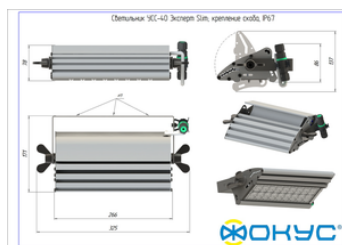

Фокус УСС 40 Эксперт Slim, КСС К1Д

артикул 100586

Наличие: под заказ

Срок поставки: от 5 до 10 рабочих дней

Гарантия: 5 лет

Сделано в России

Характеристики

Светотехнические характеристики

СВЕТОВОЙ ПОТОК, ЛМ	5600
ТИП КСС	К (К1Д)
ЦВЕТОВАЯ ТЕМПЕРАТУРА, К	5000
СВЕТОВАЯ ОТДАЧА, ЛМ/Вт	140,0
УГОЛ ИЗЛУЧЕНИЯ, ГРАДУСЫ	120
ИНДЕКС ЦВЕТОПЕРЕДАЧИ CRI, НЕ МЕНЕЕ	80
ПРОИЗВОДИТЕЛЬ СВЕТОДИОДОВ	Ю. Корея

Электрические характеристики

МОЩНОСТЬ, Вт	40
ЭНЕРГОПОТРЕБЛЕНИЕ В МЕСЯЦ ПРИ РАБОТЕ 12 ЧАСОВ В СУТКИ, кВт*ч	14,6
КЛАСС ЗАЩИТЫ ОТ ПОРАЖЕНИЯ ЭЛ. ТОКОМ	I
НАПРЯЖЕНИЕ ПИТАНИЯ (ПЕРЕМЕННЫЙ ТОК), В	160 - 280
НАПРЯЖЕНИЕ ПИТАНИЯ (ПОСТОЯННЫЙ ТОК), В	200 - 370

Общие характеристики

СТЕПЕНЬ ЗАЩИТЫ	IP67
КЛИМАТИЧЕСКОЕ ИСПОЛНЕНИЕ	УХЛ1
ТЕМПЕРАТУРА ОКРУЖАЮЩЕЙ СРЕДЫ, ГРАДУСЫ ЦЕЛЬСИЯ	-60 ... +45