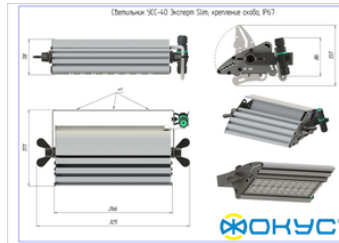

Фокус УСС 40 Эксперт Slim, КСС К1Д

артикул 100586

Наличие: под заказ

Срок поставки: от 5 до 10 рабочих дней

Гарантия: 5 лет

Сделано в России

Характеристики

Светотехнические характеристики

СВЕТОВОЙ ПОТОК, ЛМ	5600
ТИП КСС	К (К1Д)
ЦВЕТОВАЯ ТЕМПЕРАТУРА, К	5000
СВЕТОВАЯ ОТДАЧА, ЛМ/Вт	140,0
УГОЛ ИЗЛУЧЕНИЯ, ГРАДУСЫ	120
ИНДЕКС ЦВЕТОПЕРЕДАЧИ CRI, НЕ МЕНЕЕ	80
ПРОИЗВОДИТЕЛЬ СВЕТОДИОДОВ	Ю. Корея

Электрические характеристики

МОЩНОСТЬ, Вт	40
ЭНЕРГОПОТРЕБЛЕНИЕ В МЕСЯЦ ПРИ РАБОТЕ 12 ЧАСОВ В СУТКИ, кВт*ч	14,6
КЛАСС ЗАЩИТЫ ОТ ПОРАЖЕНИЯ ЭЛ. ТОКОМ	I
НАПРЯЖЕНИЕ ПИТАНИЯ (ПЕРЕМЕННЫЙ ТОК), В	160 - 280
НАПРЯЖЕНИЕ ПИТАНИЯ (ПОСТОЯННЫЙ ТОК), В	200 - 370

Общие характеристики

СТЕПЕНЬ ЗАЩИТЫ	IP67
КЛИМАТИЧЕСКОЕ ИСПОЛНЕНИЕ	УХЛ1
ТЕМПЕРАТУРА ОКРУЖАЮЩЕЙ СРЕДЫ, ГРАДУСЫ ЦЕЛЬСИЯ	-60 ... +45