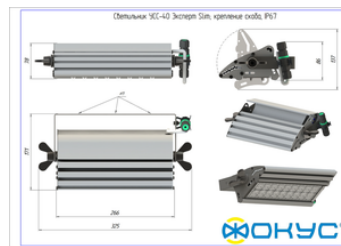

Характеристики

Светотехнические характеристики

СВЕТОВОЙ ПОТОК, ЛМ	5600
ТИП КСС	К (К1Д)
ЦВЕТОВАЯ ТЕМПЕРАТУРА, К	5000
СВЕТОВАЯ ОТДАЧА, ЛМ/Вт	140,0
УГОЛ ИЗЛУЧЕНИЯ, ГРАДУСЫ	120
ИНДЕКС ЦВЕТОПЕРЕДАЧИ CRI, НЕ МЕНЕЕ	80
ПРОИЗВОДИТЕЛЬ СВЕТОДИОДОВ	Ю. Корея