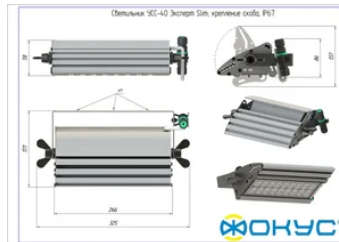

Архитектурный светильник Фокус УСС 40 Эксперт Slim, КСС К1

артикул 100585

Наличие: под заказ

Срок поставки: от 5 до 10 рабочих дней

Гарантия: 5 лет

Сделано в России

Характеристики

Светотехнические характеристики

СВЕТОВОЙ ПОТОК, ЛМ	5000
ТИП КСС	К (К1)
ЦВЕТОВАЯ ТЕМПЕРАТУРА, К	4500
СВЕТОВАЯ ОТДАЧА, ЛМ/Вт	125,0
УГОЛ ИЗЛУЧЕНИЯ, ГРАДУСЫ	60
ИНДЕКС ЦВЕТОПЕРЕДАЧИ CRI, НЕ МЕНЕЕ	70
ПРОИЗВОДИТЕЛЬ СВЕТОДИОДОВ	CREE

Электрические характеристики

МОЩНОСТЬ, Вт	40
ЭНЕРГОПОТРЕБЛЕНИЕ В МЕСЯЦ ПРИ РАБОТЕ 12 ЧАСОВ В СУТКИ, кВт*ч	14,6
КЛАСС ЗАЩИТЫ ОТ ПОРАЖЕНИЯ ЭЛ. ТОКОМ	I
НАПРЯЖЕНИЕ ПИТАНИЯ (ПЕРЕМЕННЫЙ ТОК), В	160 - 280
НАПРЯЖЕНИЕ ПИТАНИЯ (ПОСТОЯННЫЙ ТОК), В	200 - 370

Общие характеристики

СТЕПЕНЬ ЗАЩИТЫ	IP67
КЛИМАТИЧЕСКОЕ ИСПОЛНЕНИЕ	УХЛ1