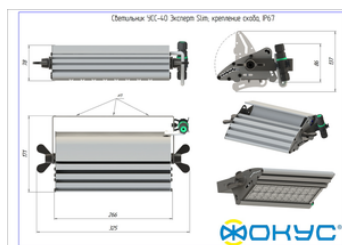

Фокус УСС 40 Эксперт Slim, КСС К1

артикул 100585

Наличие: под заказ

Срок поставки: от 5 до 10 рабочих дней

Гарантия: 5 лет

Сделано в России

Характеристики

Светотехнические характеристики

СВЕТОВОЙ ПОТОК, ЛМ	5000
ТИП КСС	К (К1)
ЦВЕТОВАЯ ТЕМПЕРАТУРА, К	4500
СВЕТОВАЯ ОТДАЧА, ЛМ/Вт	125,0
УГОЛ ИЗЛУЧЕНИЯ, ГРАДУСЫ	60
ИНДЕКС ЦВЕТОПЕРЕДАЧИ CRI, НЕ МЕНЕЕ	70
ПРОИЗВОДИТЕЛЬ СВЕТОДИОДОВ	CREE

Электрические характеристики

МОЩНОСТЬ, Вт	40
ЭНЕРГОПОТРЕБЛЕНИЕ В МЕСЯЦ ПРИ РАБОТЕ 12 ЧАСОВ В СУТКИ, кВт*ч	14,6
КЛАСС ЗАЩИТЫ ОТ ПОРАЖЕНИЯ ЭЛ. ТОКОМ	I
НАПРЯЖЕНИЕ ПИТАНИЯ (ПЕРЕМЕННЫЙ ТОК), В	160 - 280
НАПРЯЖЕНИЕ ПИТАНИЯ (ПОСТОЯННЫЙ ТОК), В	200 - 370

Общие характеристики

СТЕПЕНЬ ЗАЩИТЫ	IP67
КЛИМАТИЧЕСКОЕ ИСПОЛНЕНИЕ	УХЛ1
ТЕМПЕРАТУРА ОКРУЖАЮЩЕЙ СРЕДЫ, ГРАДУСЫ ЦЕЛЬСИЯ	-60 ... +45