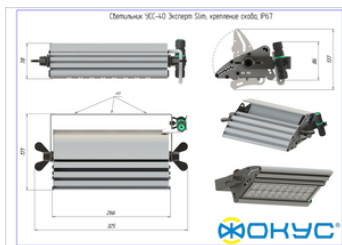

Фокус УСС 40 Эксперт Slim, КСС К1

артикул 100585

Наличие: под заказ

Срок поставки: от 5 до 10
рабочих дней

Гарантия: 5 лет

Сделано в России

Характеристики

Светотехнические характеристики

СВЕТОВОЙ ПОТОК, ЛМ	5000
ТИП КСС	К (К1)
ЦВЕТОВАЯ ТЕМПЕРАТУРА, К	4500
СВЕТОВАЯ ОТДАЧА, ЛМ/Вт	125,0
УГОЛ ИЗЛУЧЕНИЯ, ГРАДУСЫ	60
ИНДЕКС ЦВЕТОПЕРЕДАЧИ CRI, НЕ МЕНЕЕ	70
ПРОИЗВОДИТЕЛЬ СВЕТОДИОДОВ	CREE

Электрические характеристики

МОЩНОСТЬ, Вт	40
ЭНЕРГОПОТРЕБЛЕНИЕ В МЕСЯЦ ПРИ РАБОТЕ 12 ЧАСОВ В СУТКИ, кВт*ч	14,6
КЛАСС ЗАЩИТЫ ОТ ПОРАЖЕНИЯ ЭЛ. ТОКОМ	I
НАПРЯЖЕНИЕ ПИТАНИЯ (ПЕРЕМЕННЫЙ ТОК), В	160 - 280
НАПРЯЖЕНИЕ ПИТАНИЯ (ПОСТОЯННЫЙ ТОК), В	200 - 370

Общие характеристики

СТЕПЕНЬ ЗАЩИТЫ	IP67
КЛИМАТИЧЕСКОЕ ИСПОЛНЕНИЕ	УХЛ1
ТЕМПЕРАТУРА ОКРУЖАЮЩЕЙ СРЕДЫ, ГРАДУСЫ ЦЕЛЬСИЯ	-60 ... +45