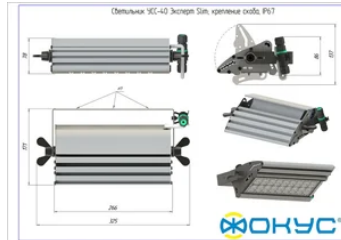

Архитектурный светильник Фокус УСС 40 Эксперт Slim, КСС К1

артикул 100585

Наличие: под заказ

Срок поставки: от 5 до 10 рабочих дней

Гарантия: 5 лет

Сделано в России

Характеристики

Светотехнические характеристики

СВЕТОВОЙ ПОТОК, ЛМ	5000
ТИП КСС	К (К1)
ЦВЕТОВАЯ ТЕМПЕРАТУРА, К	4500
СВЕТОВАЯ ОТДАЧА, ЛМ/Вт	125,0
УГОЛ ИЗЛУЧЕНИЯ, ГРАДУСЫ	60
ИНДЕКС ЦВЕТОПЕРЕДАЧИ CRI, НЕ МЕНЕЕ	70
ПРОИЗВОДИТЕЛЬ СВЕТОДИОДОВ	CREE

Электрические характеристики

МОЩНОСТЬ, Вт	40
ЭНЕРГОПОТРЕБЛЕНИЕ В МЕСЯЦ ПРИ РАБОТЕ 12 ЧАСОВ В СУТКИ, кВт*ч	14,6
КЛАСС ЗАЩИТЫ ОТ ПОРАЖЕНИЯ ЭЛ. ТОКОМ	I
НАПРЯЖЕНИЕ ПИТАНИЯ (ПЕРЕМЕННЫЙ ТОК), В	160 - 280
НАПРЯЖЕНИЕ ПИТАНИЯ (ПОСТОЯННЫЙ ТОК), В	200 - 370

Общие характеристики

СТЕПЕНЬ ЗАЩИТЫ	IP67
КЛИМАТИЧЕСКОЕ ИСПОЛНЕНИЕ	УХЛ1