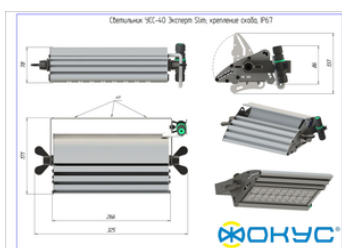

Характеристики

Светотехнические характеристики

СВЕТОВОЙ ПОТОК, ЛМ	5000
ТИП КСС	К (К1)
ЦВЕТОВАЯ ТЕМПЕРАТУРА, К	4500
СВЕТОВАЯ ОТДАЧА, ЛМ/Вт	125,0
УГОЛ ИЗЛУЧЕНИЯ, ГРАДУСЫ	60
ИНДЕКС ЦВЕТОПЕРЕДАЧИ CRI, НЕ МЕНЕЕ	70
ПРОИЗВОДИТЕЛЬ СВЕТОДИОДОВ	CREE