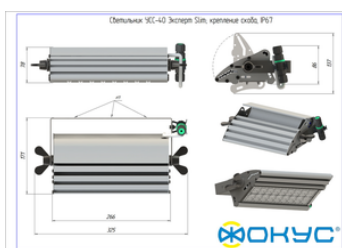

Характеристики

Светотехнические характеристики

СВЕТОВОЙ ПОТОК, ЛМ	5000
ТИП КСС	К (К1)
ЦВЕТОВАЯ ТЕМПЕРАТУРА, К	4500
СВЕТОВАЯ ОТДАЧА, ЛМ/Вт	125,0
УГОЛ ИЗЛУЧЕНИЯ, ГРАДУСЫ	60
ИНДЕКС ЦВЕТОПЕРЕДАЧИ CRI, НЕ МЕНЕЕ	70
ПРОИЗВОДИТЕЛЬ СВЕТОДИОДОВ	CREE

Размеры и масса

РАЗМЕР (БЕЗ УПАКОВКИ, Д X Ш X В), ММ	325 x 171 x 78
РАЗМЕР (В УПАКОВКЕ, Д X Ш X В), ММ	335 x 150 x 90
МАССА (БЕЗ УПАКОВКИ), КГ	2.0
МАССА (В УПАКОВКЕ), КГ	2.2

Другие варианты исполнения

Артикул 100581	КСС Д	11 686,00 ₺
Артикул 100582	КСС Г1	12 807,00 ₺
Артикул 100583	КСС К	12 807,00 ₺
Артикул 100584	КСС К0	12 807,00 ₺
Артикул 100586	КСС К1Д	12 807,00 ₺
Артикул 100587	КСС Ш1-1	12 807,00 ₺
Артикул 100588	КСС Ш2	12 807,00 ₺