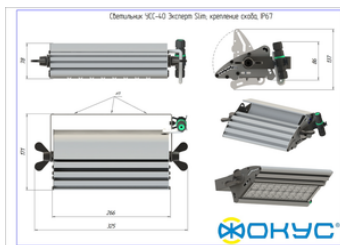

Фокус УСС 40 Эксперт Slim, КСС К0

артикул 100584

Наличие: под заказ

Срок поставки: от 5 до 10 рабочих дней

Гарантия: 5 лет

Сделано в России

Характеристики

Светотехнические характеристики

СВЕТОВОЙ ПОТОК, ЛМ	5000
ТИП КСС	К (К0)
ЦВЕТОВАЯ ТЕМПЕРАТУРА, К	4500
СВЕТОВАЯ ОТДАЧА, ЛМ/Вт	125,0
УГОЛ ИЗЛУЧЕНИЯ, ГРАДУСЫ	15
ИНДЕКС ЦВЕТОПЕРЕДАЧИ CRI, НЕ МЕНЕЕ	70
ПРОИЗВОДИТЕЛЬ СВЕТОДИОДОВ	CREE

Электрические характеристики

МОЩНОСТЬ, Вт	40
ЭНЕРГОПОТРЕБЛЕНИЕ В МЕСЯЦ ПРИ РАБОТЕ 12 ЧАСОВ В СУТКИ, кВт*ч	14,6
КЛАСС ЗАЩИТЫ ОТ ПОРАЖЕНИЯ ЭЛ. ТОКОМ	I
НАПРЯЖЕНИЕ ПИТАНИЯ (ПЕРЕМЕННЫЙ ТОК), В	160 - 280
НАПРЯЖЕНИЕ ПИТАНИЯ (ПОСТОЯННЫЙ ТОК), В	200 - 370

Общие характеристики

СТЕПЕНЬ ЗАЩИТЫ	IP67
КЛИМАТИЧЕСКОЕ ИСПОЛНЕНИЕ	УХЛ1
ТЕМПЕРАТУРА ОКРУЖАЮЩЕЙ СРЕДЫ, ГРАДУСЫ ЦЕЛЬСИЯ	-60 ... +45