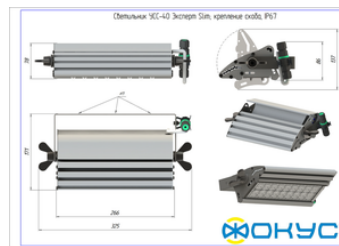

Характеристики

Светотехнические характеристики

СВЕТОВОЙ ПОТОК, ЛМ	5000
ТИП КСС	К (К0)
ЦВЕТОВАЯ ТЕМПЕРАТУРА, К	4500
СВЕТОВАЯ ОТДАЧА, ЛМ/Вт	125,0
УГОЛ ИЗЛУЧЕНИЯ, ГРАДУСЫ	15
ИНДЕКС ЦВЕТОПЕРЕДАЧИ CRI, НЕ МЕНЕЕ	70
ПРОИЗВОДИТЕЛЬ СВЕТОДИОДОВ	CREE

Размеры и масса

РАЗМЕР (БЕЗ УПАКОВКИ, Д X Ш X В), ММ	325 x 171 x 78
РАЗМЕР (В УПАКОВКЕ, Д X Ш X В), ММ	335 x 150 x 90
МАССА (БЕЗ УПАКОВКИ), КГ	2.0
МАССА (В УПАКОВКЕ), КГ	2.2

Другие варианты исполнения

Артикул 100581	КСС Д	11 686,00 ₺
Артикул 100582	КСС Г1	12 807,00 ₺
Артикул 100583	КСС К	12 807,00 ₺
Артикул 100585	КСС К1	12 807,00 ₺
Артикул 100586	КСС К1Д	12 807,00 ₺
Артикул 100587	КСС Ш1-1	12 807,00 ₺
Артикул 100588	КСС Ш2	12 807,00 ₺