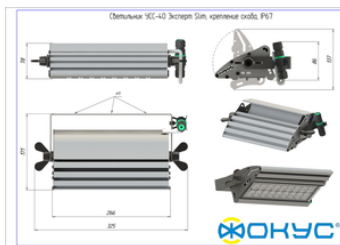

Фокус УСС 40 Эксперт Slim, КСС К

артикул 100583

Наличие: под заказ

Срок поставки: от 5 до 10 рабочих дней

Гарантия: 5 лет

Сделано в России

Характеристики

Светотехнические характеристики

СВЕТОВОЙ ПОТОК, ЛМ	5000
ТИП КСС	К
ЦВЕТОВАЯ ТЕМПЕРАТУРА, К	4500
СВЕТОВАЯ ОТДАЧА, ЛМ/Вт	125,0
УГОЛ ИЗЛУЧЕНИЯ, ГРАДУСЫ	30
ИНДЕКС ЦВЕТОПЕРЕДАЧИ CRI, НЕ МЕНЕЕ	70
ПРОИЗВОДИТЕЛЬ СВЕТОДИОДОВ	CREE

Электрические характеристики

МОЩНОСТЬ, Вт	40
ЭНЕРГОПОТРЕБЛЕНИЕ В МЕСЯЦ ПРИ РАБОТЕ 12 ЧАСОВ В СУТКИ, кВт*ч	14,6
КЛАСС ЗАЩИТЫ ОТ ПОРАЖЕНИЯ ЭЛ. ТОКОМ	I
НАПРЯЖЕНИЕ ПИТАНИЯ (ПЕРЕМЕННЫЙ ТОК), В	160 - 280
НАПРЯЖЕНИЕ ПИТАНИЯ (ПОСТОЯННЫЙ ТОК), В	200 - 370

Общие характеристики

СТЕПЕНЬ ЗАЩИТЫ	IP67
КЛИМАТИЧЕСКОЕ ИСПОЛНЕНИЕ	УХЛ1
ТЕМПЕРАТУРА ОКРУЖАЮЩЕЙ СРЕДЫ, ГРАДУСЫ ЦЕЛЬСИЯ	-60 ... +45