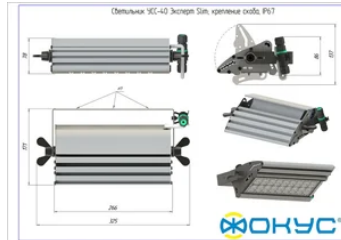

Архитектурный светильник Фокус УСС 40 Эксперт Slim, КСС К

артикул 100583

Наличие: под заказ

Срок поставки: от 5 до 10 рабочих дней

Гарантия: 5 лет

Сделано в России

Характеристики

Светотехнические характеристики

СВЕТОВОЙ ПОТОК, ЛМ	5000
ТИП КСС	К
ЦВЕТОВАЯ ТЕМПЕРАТУРА, К	4500
СВЕТОВАЯ ОТДАЧА, ЛМ/Вт	125,0
УГОЛ ИЗЛУЧЕНИЯ, ГРАДУСЫ	30
ИНДЕКС ЦВЕТОПЕРЕДАЧИ CRI, НЕ МЕНЕЕ	70
ПРОИЗВОДИТЕЛЬ СВЕТОДИОДОВ	CREE

Электрические характеристики

МОЩНОСТЬ, Вт	40
ЭНЕРГОПОТРЕБЛЕНИЕ В МЕСЯЦ ПРИ РАБОТЕ 12 ЧАСОВ В СУТКИ, кВт*ч	14,6
КЛАСС ЗАЩИТЫ ОТ ПОРАЖЕНИЯ ЭЛ. ТОКОМ	I
НАПРЯЖЕНИЕ ПИТАНИЯ (ПЕРЕМЕННЫЙ ТОК), В	160 - 280
НАПРЯЖЕНИЕ ПИТАНИЯ (ПОСТОЯННЫЙ ТОК), В	200 - 370

Общие характеристики

СТЕПЕНЬ ЗАЩИТЫ	IP67
КЛИМАТИЧЕСКОЕ ИСПОЛНЕНИЕ	УХЛ1