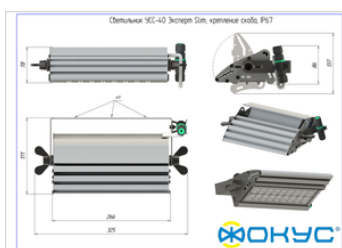

Фокус УСС 40 Эксперт Slim, КСС К

артикул 100583

~~13 481,00~~

12 807,00

Указана цена при заказе на сайте

Наличие: под заказ

Срок поставки: от 5 до 10 рабочих дней

Гарантия: 5 лет

Сделано в России

Характеристики

Светотехнические характеристики

СВЕТОВОЙ ПОТОК, ЛМ	5000
ТИП КСС	К
ЦВЕТОВАЯ ТЕМПЕРАТУРА, К	4500
СВЕТОВАЯ ОТДАЧА, ЛМ/Вт	125,0
УГОЛ ИЗЛУЧЕНИЯ, ГРАДУСЫ	30
ИНДЕКС ЦВЕТОПЕРЕДАЧИ CRI, НЕ МЕНЕЕ	70
ПРОИЗВОДИТЕЛЬ СВЕТОДИОДОВ	CREE

Электрические характеристики

МОЩНОСТЬ, Вт	40
ЭНЕРГОПОТРЕБЛЕНИЕ В МЕСЯЦ ПРИ РАБОТЕ 12 ЧАСОВ В СУТКИ, кВт*ч	14,6
КЛАСС ЗАЩИТЫ ОТ ПОРАЖЕНИЯ ЭЛ. ТОКОМ	I
НАПРЯЖЕНИЕ ПИТАНИЯ (ПЕРЕМЕННЫЙ ТОК), В	160 - 280
НАПРЯЖЕНИЕ ПИТАНИЯ (ПОСТОЯННЫЙ ТОК), В	200 - 370

Общие характеристики

СТЕПЕНЬ ЗАЩИТЫ	IP67