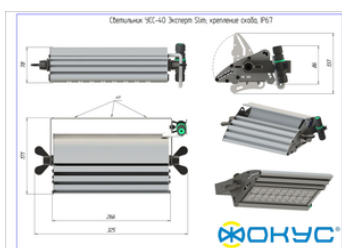

Фокус УСС 40 Эксперт Slim, КСС К

артикул 100583

~~13 481,00~~ руб.

12 807,00 руб.

Указана цена при заказе на сайте

Наличие: под заказ

Срок поставки: от 5 до 10 рабочих дней

Гарантия: 5 лет

Сделано в России

Характеристики

Светотехнические характеристики

СВЕТОВОЙ ПОТОК, ЛМ	5000
ТИП КСС	К
ЦВЕТОВАЯ ТЕМПЕРАТУРА, К	4500
СВЕТОВАЯ ОТДАЧА, ЛМ/Вт	125,0
УГОЛ ИЗЛУЧЕНИЯ, ГРАДУСЫ	30
ИНДЕКС ЦВЕТОПЕРЕДАЧИ CRI, НЕ МЕНЕЕ	70
ПРОИЗВОДИТЕЛЬ СВЕТОДИОДОВ	CREE

Электрические характеристики

МОЩНОСТЬ, Вт	40
ЭНЕРГОПОТРЕБЛЕНИЕ В МЕСЯЦ ПРИ РАБОТЕ 12 ЧАСОВ В СУТКИ, кВт*ч	14,6
КЛАСС ЗАЩИТЫ ОТ ПОРАЖЕНИЯ ЭЛ. ТОКОМ	I
НАПРЯЖЕНИЕ ПИТАНИЯ (ПЕРЕМЕННЫЙ ТОК), В	160 - 280
НАПРЯЖЕНИЕ ПИТАНИЯ (ПОСТОЯННЫЙ ТОК), В	200 - 370

Общие характеристики

СТЕПЕНЬ ЗАЩИТЫ	IP67