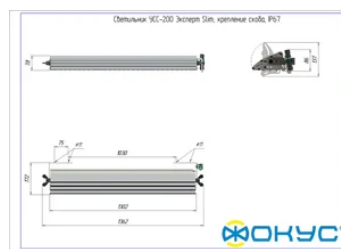

Архитектурный светильник Фокус УСС 200 Эксперт Slim, КСС Д

артикул 100613

39 158,00

Указана цена при заказе на сайте

Наличие: под заказ

Срок поставки: от 5 до 10 рабочих дней

Гарантия: 5 лет

Сделано в России

Характеристики

Светотехнические характеристики

СВЕТОВОЙ ПОТОК, ЛМ	28000
ТИП КСС	Д
ЦВЕТОВАЯ ТЕМПЕРАТУРА, К	4000
СВЕТОВАЯ ОТДАЧА, ЛМ/Вт	140,0
УГОЛ ИЗЛУЧЕНИЯ, ГРАДУСЫ	120
ИНДЕКС ЦВЕТОПЕРЕДАЧИ CRI, НЕ МЕНЕЕ	80
ПРОИЗВОДИТЕЛЬ СВЕТОДИОДОВ	Ю. Корея

Электрические характеристики

МОЩНОСТЬ, Вт	200
ЭНЕРГОПОТРЕБЛЕНИЕ В МЕСЯЦ ПРИ РАБОТЕ 12 ЧАСОВ В СУТКИ, кВт*ч	73,2
КЛАСС ЗАЩИТЫ ОТ ПОРАЖЕНИЯ ЭЛ. ТОКОМ	I
НАПРЯЖЕНИЕ ПИТАНИЯ (ПЕРЕМЕННЫЙ ТОК), В	160 - 280
НАПРЯЖЕНИЕ ПИТАНИЯ (ПОСТОЯННЫЙ ТОК), В	200 - 370

Общие характеристики