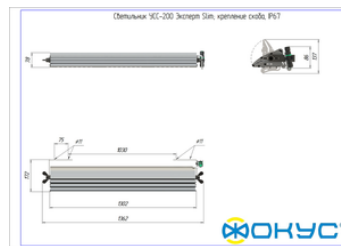

Характеристики

Светотехнические характеристики

СВЕТОВОЙ ПОТОК, ЛМ	28000
ТИП КСС	Д
ЦВЕТОВАЯ ТЕМПЕРАТУРА, К	4000
СВЕТОВАЯ ОТДАЧА, ЛМ/Вт	140,0
УГОЛ ИЗЛУЧЕНИЯ, ГРАДУСЫ	120
ИНДЕКС ЦВЕТОПЕРЕДАЧИ CRI, НЕ МЕНЕЕ	80
ПРОИЗВОДИТЕЛЬ СВЕТОДИОДОВ	Ю. Корея

Размеры и масса

РАЗМЕР (БЕЗ УПАКОВКИ, Д X Ш X В), ММ	1 362 x 172 x 78
РАЗМЕР (В УПАКОВКЕ, Д X Ш X В), ММ	1 371 x 150 x 90
МАССА (В УПАКОВКЕ), КГ	8.9
МАССА (БЕЗ УПАКОВКИ), КГ	8.3

Другие варианты исполнения