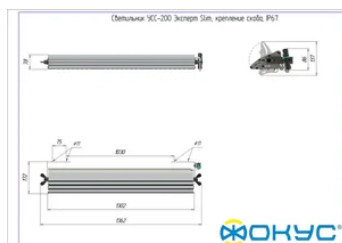

Архитектурный светильник Фокус УСС 200 Эксперт Slim, КСС Ш2

артикул 100620

Наличие: под заказ

Срок поставки: от 5 до 10 рабочих дней

Гарантия: 5 лет

Сделано в России

Характеристики

Светотехнические характеристики

СВЕТОВОЙ ПОТОК, ЛМ	25000
ТИП КСС	Ш (Ш2)
ЦВЕТОВАЯ ТЕМПЕРАТУРА, К	4000
СВЕТОВАЯ ОТДАЧА, ЛМ/Вт	125,0
УГОЛ ИЗЛУЧЕНИЯ, ГРАДУСЫ	140
ИНДЕКС ЦВЕТОПЕРЕДАЧИ CRI, НЕ МЕНЕЕ	70
ПРОИЗВОДИТЕЛЬ СВЕТОДИОДОВ	CREE

Электрические характеристики

МОЩНОСТЬ, Вт	200
ЭНЕРГОПОТРЕБЛЕНИЕ В МЕСЯЦ ПРИ РАБОТЕ 12 ЧАСОВ В СУТКИ, кВт*ч	73,2
КЛАСС ЗАЩИТЫ ОТ ПОРАЖЕНИЯ ЭЛ. ТОКОМ	I
НАПРЯЖЕНИЕ ПИТАНИЯ (ПЕРЕМЕННЫЙ ТОК), В	160 - 280
НАПРЯЖЕНИЕ ПИТАНИЯ (ПОСТОЯННЫЙ ТОК), В	200 - 370

Общие характеристики

СТЕПЕНЬ ЗАЩИТЫ	IP67
КЛИМАТИЧЕСКОЕ ИСПОЛНЕНИЕ	УХЛ1