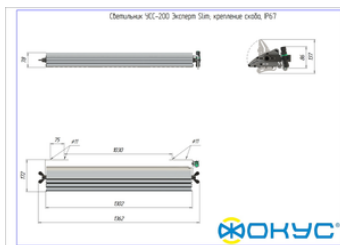

Фокус УСС 200 Эксперт Slim, КСС Ш2

артикул 100620

Наличие: под заказ

Срок поставки: от 5 до 10 рабочих дней

Гарантия: 5 лет

Сделано в России

Характеристики

Светотехнические характеристики

СВЕТОВОЙ ПОТОК, ЛМ	25000
ТИП КСС	Ш (Ш2)
ЦВЕТОВАЯ ТЕМПЕРАТУРА, К	4000
СВЕТОВАЯ ОТДАЧА, ЛМ/Вт	125,0
УГОЛ ИЗЛУЧЕНИЯ, ГРАДУСЫ	140
ИНДЕКС ЦВЕТОПЕРЕДАЧИ CRI, НЕ МЕНЕЕ	70
ПРОИЗВОДИТЕЛЬ СВЕТОДИОДОВ	CREE

Электрические характеристики

МОЩНОСТЬ, Вт	200
ЭНЕРГОПОТРЕБЛЕНИЕ В МЕСЯЦ ПРИ РАБОТЕ 12 ЧАСОВ В СУТКИ, кВт*ч	73,2
КЛАСС ЗАЩИТЫ ОТ ПОРАЖЕНИЯ ЭЛ. ТОКОМ	I
НАПРЯЖЕНИЕ ПИТАНИЯ (ПЕРЕМЕННЫЙ ТОК), В	160 - 280
НАПРЯЖЕНИЕ ПИТАНИЯ (ПОСТОЯННЫЙ ТОК), В	200 - 370

Общие характеристики

СТЕПЕНЬ ЗАЩИТЫ	IP67
КЛИМАТИЧЕСКОЕ ИСПОЛНЕНИЕ	УХЛ1
ТЕМПЕРАТУРА ОКРУЖАЮЩЕЙ СРЕДЫ, ГРАДУСЫ ЦЕЛЬСИЯ	-60 ... +45