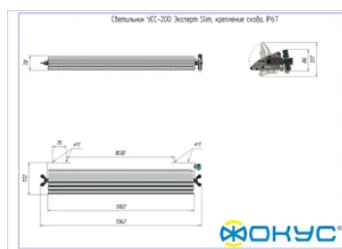

Архитектурный светильник Фокус УСС 200 Эксперт Slim, КСС Ш2

артикул 100620

46 536,00

Указана цена при заказе на сайте

Наличие: под заказ

Срок поставки: от 5 до 10 рабочих дней

Гарантия: 5 лет

Сделано в России

Характеристики

Светотехнические характеристики

СВЕТОВОЙ ПОТОК, ЛМ	25000
ТИП КСС	Ш (Ш2)
ЦВЕТОВАЯ ТЕМПЕРАТУРА, К	4000
СВЕТОВАЯ ОТДАЧА, ЛМ/Вт	125,0
УГОЛ ИЗЛУЧЕНИЯ, ГРАДУСЫ	140
ИНДЕКС ЦВЕТОПЕРЕДАЧИ CRI, НЕ МЕНЕЕ	70
ПРОИЗВОДИТЕЛЬ СВЕТОДИОДОВ	CREE

Электрические характеристики

МОЩНОСТЬ, Вт	200
ЭНЕРГОПОТРЕБЛЕНИЕ В МЕСЯЦ ПРИ РАБОТЕ 12 ЧАСОВ В СУТКИ, кВт*ч	73,2
КЛАСС ЗАЩИТЫ ОТ ПОРАЖЕНИЯ ЭЛ. ТОКОМ	I
НАПРЯЖЕНИЕ ПИТАНИЯ (ПЕРЕМЕННЫЙ ТОК), В	160 - 280
НАПРЯЖЕНИЕ ПИТАНИЯ (ПОСТОЯННЫЙ ТОК), В	200 - 370

Общие характеристики