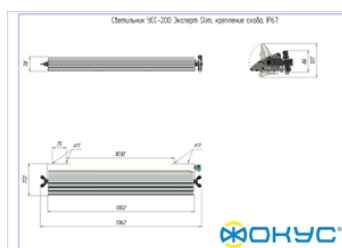

Фокус УСС 200 Эксперт Slim, КСС Ш2

артикул 100620

~~46 536,00~~

44 209,00

Указана цена при заказе на сайте

Наличие: под заказ

Срок поставки: от 5 до 10 рабочих дней

Гарантия: 5 лет

Сделано в России

Характеристики

Светотехнические характеристики

СВЕТОВОЙ ПОТОК, ЛМ	25000
ТИП КСС	Ш (Ш2)
ЦВЕТОВАЯ ТЕМПЕРАТУРА, К	4000
СВЕТОВАЯ ОТДАЧА, ЛМ/Вт	125,0
УГОЛ ИЗЛУЧЕНИЯ, ГРАДУСЫ	140
ИНДЕКС ЦВЕТОПЕРЕДАЧИ CRI, НЕ МЕНЕЕ	70
ПРОИЗВОДИТЕЛЬ СВЕТОДИОДОВ	CREE

Электрические характеристики

МОЩНОСТЬ, Вт	200
ЭНЕРГОПОТРЕБЛЕНИЕ В МЕСЯЦ ПРИ РАБОТЕ 12 ЧАСОВ В СУТКИ, кВт*ч	73,2
КЛАСС ЗАЩИТЫ ОТ ПОРАЖЕНИЯ ЭЛ. ТОКОМ	I
НАПРЯЖЕНИЕ ПИТАНИЯ (ПЕРЕМЕННЫЙ ТОК), В	160 - 280
НАПРЯЖЕНИЕ ПИТАНИЯ (ПОСТОЯННЫЙ ТОК), В	200 - 370

Общие характеристики

СТЕПЕНЬ ЗАЩИТЫ	IP67