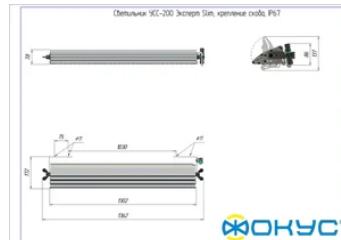

Архитектурный светильник Фокус УСС 200 Эксперт Slim, КСС Ш1-1

артикул 100619

Наличие: под заказ

Срок поставки: от 5 до 10 рабочих дней

Гарантия: 5 лет

Сделано в России

Характеристики

Светотехнические характеристики

СВЕТОВОЙ ПОТОК, ЛМ	28000
ТИП КСС	Ш (Ш1-1)
ЦВЕТОВАЯ ТЕМПЕРАТУРА, К	4500
СВЕТОВАЯ ОТДАЧА, ЛМ/Вт	140,0
УГОЛ ИЗЛУЧЕНИЯ, ГРАДУСЫ	140
ИНДЕКС ЦВЕТОПЕРЕДАЧИ CRI, НЕ МЕНЕЕ	80
ПРОИЗВОДИТЕЛЬ СВЕТОДИОДОВ	Ю. Корея

Электрические характеристики

МОЩНОСТЬ, Вт	200
ЭНЕРГОПОТРЕБЛЕНИЕ В МЕСЯЦ ПРИ РАБОТЕ 12 ЧАСОВ В СУТКИ, кВт*ч	73,2
КЛАСС ЗАЩИТЫ ОТ ПОРАЖЕНИЯ ЭЛ. ТОКОМ	I
НАПРЯЖЕНИЕ ПИТАНИЯ (ПЕРЕМЕННЫЙ ТОК), В	160 - 280
НАПРЯЖЕНИЕ ПИТАНИЯ (ПОСТОЯННЫЙ ТОК), В	200 - 370

Общие характеристики

СТЕПЕНЬ ЗАЩИТЫ	IP67
КЛИМАТИЧЕСКОЕ ИСПОЛНЕНИЕ	УХЛ1