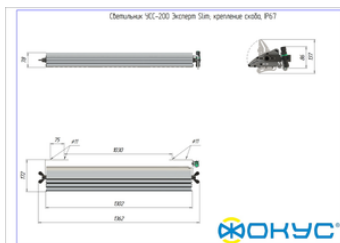

Фокус УСС 200 Эксперт Slim, КСС Ш1-1

артикул 100619

Наличие: под заказ

Срок поставки: от 5 до 10 рабочих дней

Гарантия: 5 лет

Сделано в России

Характеристики

Светотехнические характеристики

СВЕТОВОЙ ПОТОК, ЛМ	28000
ТИП КСС	Ш (Ш1-1)
ЦВЕТОВАЯ ТЕМПЕРАТУРА, К	4500
СВЕТОВАЯ ОТДАЧА, ЛМ/Вт	140,0
УГОЛ ИЗЛУЧЕНИЯ, ГРАДУСЫ	140
ИНДЕКС ЦВЕТОПЕРЕДАЧИ CRI, НЕ МЕНЕЕ	80
ПРОИЗВОДИТЕЛЬ СВЕТОДИОДОВ	Ю. Корея

Электрические характеристики

МОЩНОСТЬ, Вт	200
ЭНЕРГОПОТРЕБЛЕНИЕ В МЕСЯЦ ПРИ РАБОТЕ 12 ЧАСОВ В СУТКИ, кВт*ч	73,2
КЛАСС ЗАЩИТЫ ОТ ПОРАЖЕНИЯ ЭЛ. ТОКОМ	I
НАПРЯЖЕНИЕ ПИТАНИЯ (ПЕРЕМЕННЫЙ ТОК), В	160 - 280
НАПРЯЖЕНИЕ ПИТАНИЯ (ПОСТОЯННЫЙ ТОК), В	200 - 370

Общие характеристики

СТЕПЕНЬ ЗАЩИТЫ	IP67
КЛИМАТИЧЕСКОЕ ИСПОЛНЕНИЕ	УХЛ1
ТЕМПЕРАТУРА ОКРУЖАЮЩЕЙ СРЕДЫ, ГРАДУСЫ ЦЕЛЬСИЯ	-60 ... +45