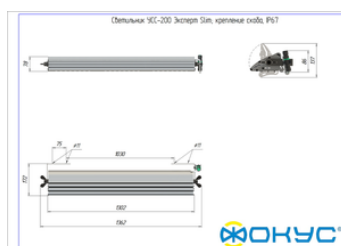

Характеристики

Светотехнические характеристики

СВЕТОВОЙ ПОТОК, ЛМ	28000
ТИП КСС	Ш (Ш1-1)
ЦВЕТОВАЯ ТЕМПЕРАТУРА, К	4500
СВЕТОВАЯ ОТДАЧА, ЛМ/Вт	140,0
УГОЛ ИЗЛУЧЕНИЯ, ГРАДУСЫ	140
ИНДЕКС ЦВЕТОПЕРЕДАЧИ CRI, НЕ МЕНЕЕ	80
ПРОИЗВОДИТЕЛЬ СВЕТОДИОДОВ	Ю. Корея

Размеры и масса

РАЗМЕР (БЕЗ УПАКОВКИ, Д X Ш X В), ММ	1 362 x 172 x 78
РАЗМЕР (В УПАКОВКЕ, Д X Ш X В), ММ	1 371 x 150 x 90
МАССА (В УПАКОВКЕ), КГ	8.9
МАССА (БЕЗ УПАКОВКИ), КГ	8.3

Другие варианты исполнения