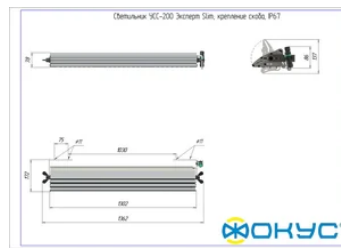

Архитектурный светильник Фокус УСС 200 Эксперт Slim, КСС Ш1-1

артикул 100619

46 536,00

Указана цена при заказе на сайте

Наличие: под заказ

Срок поставки: от 5 до 10 рабочих дней

Гарантия: 5 лет

Сделано в России

Характеристики

Светотехнические характеристики

СВЕТОВОЙ ПОТОК, ЛМ	28000
ТИП КСС	Ш (Ш1-1)
ЦВЕТОВАЯ ТЕМПЕРАТУРА, К	4500
СВЕТОВАЯ ОТДАЧА, ЛМ/Вт	140,0
УГОЛ ИЗЛУЧЕНИЯ, ГРАДУСЫ	140
ИНДЕКС ЦВЕТОПЕРЕДАЧИ CRI, НЕ МЕНЕЕ	80
ПРОИЗВОДИТЕЛЬ СВЕТОДИОДОВ	Ю. Корея

Электрические характеристики

МОЩНОСТЬ, Вт	200
ЭНЕРГОПОТРЕБЛЕНИЕ В МЕСЯЦ ПРИ РАБОТЕ 12 ЧАСОВ В СУТКИ, кВт*ч	73,2
КЛАСС ЗАЩИТЫ ОТ ПОРАЖЕНИЯ ЭЛ. ТОКОМ	I
НАПРЯЖЕНИЕ ПИТАНИЯ (ПЕРЕМЕННЫЙ ТОК), В	160 - 280
НАПРЯЖЕНИЕ ПИТАНИЯ (ПОСТОЯННЫЙ ТОК), В	200 - 370

Общие характеристики