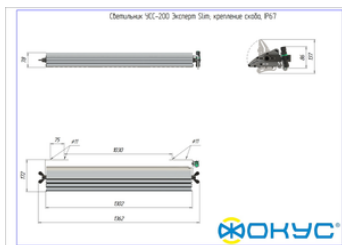

Фокус УСС 200 Эксперт Slim, КСС Г1

артикул 100614

Наличие: под заказ

Срок поставки: от 5 до 10 рабочих дней

Гарантия: 5 лет

Сделано в России

Характеристики

Светотехнические характеристики

СВЕТОВОЙ ПОТОК, ЛМ	25000
ТИП КСС	Г (Г1)
ЦВЕТОВАЯ ТЕМПЕРАТУРА, К	4500
СВЕТОВАЯ ОТДАЧА, ЛМ/Вт	125,0
УГОЛ ИЗЛУЧЕНИЯ, ГРАДУСЫ	90
ИНДЕКС ЦВЕТОПЕРЕДАЧИ CRI, НЕ МЕНЕЕ	70
ПРОИЗВОДИТЕЛЬ СВЕТОДИОДОВ	CREE

Электрические характеристики

МОЩНОСТЬ, Вт	200
ЭНЕРГОПОТРЕБЛЕНИЕ В МЕСЯЦ ПРИ РАБОТЕ 12 ЧАСОВ В СУТКИ, кВт*ч	73,2
КЛАСС ЗАЩИТЫ ОТ ПОРАЖЕНИЯ ЭЛ. ТОКОМ	I
НАПРЯЖЕНИЕ ПИТАНИЯ (ПЕРЕМЕННЫЙ ТОК), В	160 - 280
НАПРЯЖЕНИЕ ПИТАНИЯ (ПОСТОЯННЫЙ ТОК), В	200 - 370

Общие характеристики

СТЕПЕНЬ ЗАЩИТЫ	IP67
КЛИМАТИЧЕСКОЕ ИСПОЛНЕНИЕ	УХЛ1
ТЕМПЕРАТУРА ОКРУЖАЮЩЕЙ СРЕДЫ, ГРАДУСЫ ЦЕЛЬСИЯ	-60 ... +45