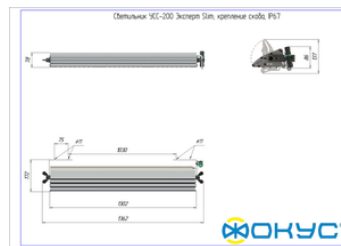

Характеристики

Светотехнические характеристики

СВЕТОВОЙ ПОТОК, ЛМ	25000
ТИП КСС	Г (Г1)
ЦВЕТОВАЯ ТЕМПЕРАТУРА, К	4500
СВЕТОВАЯ ОТДАЧА, ЛМ/Вт	125,0
УГОЛ ИЗЛУЧЕНИЯ, ГРАДУСЫ	90
ИНДЕКС ЦВЕТОПЕРЕДАЧИ CRI, НЕ МЕНЕЕ	70
ПРОИЗВОДИТЕЛЬ СВЕТОДИОДОВ	CREE

Размеры и масса

РАЗМЕР (БЕЗ УПАКОВКИ, Д X Ш X В), ММ	1 362 x 172 x 78
РАЗМЕР (В УПАКОВКЕ, Д X Ш X В), ММ	1 371 x 150 x 90
МАССА (В УПАКОВКЕ), КГ	8.9
МАССА (БЕЗ УПАКОВКИ), КГ	8.3

Другие варианты исполнения