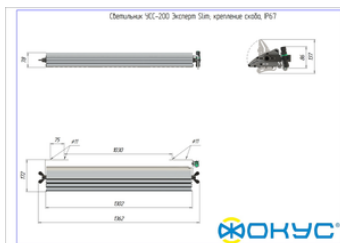

Фокус УСС 200 Эксперт Slim, КСС К1Д

артикул 100618

Наличие: под заказ

Срок поставки: от 5 до 10 рабочих дней

Гарантия: 5 лет

Сделано в России

Характеристики

Светотехнические характеристики

СВЕТОВОЙ ПОТОК, ЛМ	28000
ТИП КСС	К (К1Д)
ЦВЕТОВАЯ ТЕМПЕРАТУРА, К	5000
СВЕТОВАЯ ОТДАЧА, ЛМ/Вт	140,0
УГОЛ ИЗЛУЧЕНИЯ, ГРАДУСЫ	120
ИНДЕКС ЦВЕТОПЕРЕДАЧИ CRI, НЕ МЕНЕЕ	80
ПРОИЗВОДИТЕЛЬ СВЕТОДИОДОВ	Ю. Корея

Электрические характеристики

МОЩНОСТЬ, Вт	200
ЭНЕРГОПОТРЕБЛЕНИЕ В МЕСЯЦ ПРИ РАБОТЕ 12 ЧАСОВ В СУТКИ, кВт*ч	73,2
КЛАСС ЗАЩИТЫ ОТ ПОРАЖЕНИЯ ЭЛ. ТОКОМ	I
НАПРЯЖЕНИЕ ПИТАНИЯ (ПЕРЕМЕННЫЙ ТОК), В	160 - 280
НАПРЯЖЕНИЕ ПИТАНИЯ (ПОСТОЯННЫЙ ТОК), В	200 - 370

Общие характеристики

СТЕПЕНЬ ЗАЩИТЫ	IP67
КЛИМАТИЧЕСКОЕ ИСПОЛНЕНИЕ	УХЛ1
ТЕМПЕРАТУРА ОКРУЖАЮЩЕЙ СРЕДЫ, ГРАДУСЫ ЦЕЛЬСИЯ	-60 ... +45