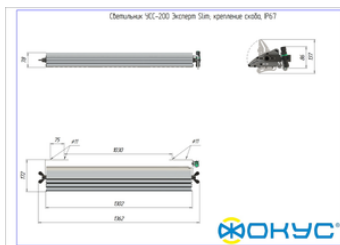

Фокус УСС 200 Эксперт Slim, КСС К1Д

артикул 100618

Наличие: под заказ

Срок поставки: от 5 до 10 рабочих дней

Гарантия: 5 лет

Сделано в России

Характеристики

Светотехнические характеристики

СВЕТОВОЙ ПОТОК, ЛМ	28000
ТИП КСС	К (К1Д)
ЦВЕТОВАЯ ТЕМПЕРАТУРА, К	5000
СВЕТОВАЯ ОТДАЧА, ЛМ/Вт	140,0
УГОЛ ИЗЛУЧЕНИЯ, ГРАДУСЫ	120
ИНДЕКС ЦВЕТОПЕРЕДАЧИ CRI, НЕ МЕНЕЕ	80
ПРОИЗВОДИТЕЛЬ СВЕТОДИОДОВ	Ю. Корея

Электрические характеристики

МОЩНОСТЬ, Вт	200
ЭНЕРГОПОТРЕБЛЕНИЕ В МЕСЯЦ ПРИ РАБОТЕ 12 ЧАСОВ В СУТКИ, кВт*ч	73,2
КЛАСС ЗАЩИТЫ ОТ ПОРАЖЕНИЯ ЭЛ. ТОКОМ	I
НАПРЯЖЕНИЕ ПИТАНИЯ (ПЕРЕМЕННЫЙ ТОК), В	160 - 280
НАПРЯЖЕНИЕ ПИТАНИЯ (ПОСТОЯННЫЙ ТОК), В	200 - 370

Общие характеристики

СТЕПЕНЬ ЗАЩИТЫ	IP67
КЛИМАТИЧЕСКОЕ ИСПОЛНЕНИЕ	УХЛ1
ТЕМПЕРАТУРА ОКРУЖАЮЩЕЙ СРЕДЫ, ГРАДУСЫ ЦЕЛЬСИЯ	-60 ... +45