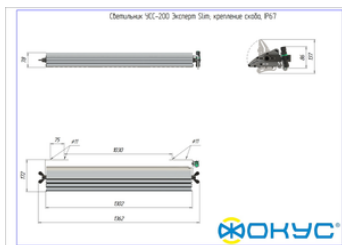

Фокус УСС 200 Эксперт Slim, КСС К1

артикул 100617

Наличие: под заказ

Срок поставки: от 5 до 10
рабочих дней

Гарантия: 5 лет

Сделано в России

Характеристики

Светотехнические характеристики

СВЕТОВОЙ ПОТОК, ЛМ	25000
ТИП КСС	К (К1)
ЦВЕТОВАЯ ТЕМПЕРАТУРА, К	4500
СВЕТОВАЯ ОТДАЧА, ЛМ/Вт	125,0
УГОЛ ИЗЛУЧЕНИЯ, ГРАДУСЫ	60
ИНДЕКС ЦВЕТОПЕРЕДАЧИ CRI, НЕ МЕНЕЕ	70
ПРОИЗВОДИТЕЛЬ СВЕТОДИОДОВ	CREE

Электрические характеристики

МОЩНОСТЬ, Вт	200
ЭНЕРГОПОТРЕБЛЕНИЕ В МЕСЯЦ ПРИ РАБОТЕ 12 ЧАСОВ В СУТКИ, кВт*ч	73,2
КЛАСС ЗАЩИТЫ ОТ ПОРАЖЕНИЯ ЭЛ. ТОКОМ	I
НАПРЯЖЕНИЕ ПИТАНИЯ (ПЕРЕМЕННЫЙ ТОК), В	160 - 280
НАПРЯЖЕНИЕ ПИТАНИЯ (ПОСТОЯННЫЙ ТОК), В	200 - 370

Общие характеристики

СТЕПЕНЬ ЗАЩИТЫ	IP67
КЛИМАТИЧЕСКОЕ ИСПОЛНЕНИЕ	УХЛ1
ТЕМПЕРАТУРА ОКРУЖАЮЩЕЙ СРЕДЫ, ГРАДУСЫ ЦЕЛЬСИЯ	-60 ... +45