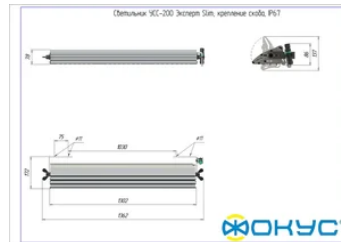

Архитектурный светильник Фокус УСС 200 Эксперт Slim, КСС К1

артикул 100617

Наличие: под заказ

Срок поставки: от 5 до 10 рабочих дней

Гарантия: 5 лет

Сделано в России

Характеристики

Светотехнические характеристики

СВЕТОВОЙ ПОТОК, ЛМ	25000
ТИП КСС	К (К1)
ЦВЕТОВАЯ ТЕМПЕРАТУРА, К	4500
СВЕТОВАЯ ОТДАЧА, ЛМ/Вт	125,0
УГОЛ ИЗЛУЧЕНИЯ, ГРАДУСЫ	60
ИНДЕКС ЦВЕТОПЕРЕДАЧИ CRI, НЕ МЕНЕЕ	70
ПРОИЗВОДИТЕЛЬ СВЕТОДИОДОВ	CREE

Электрические характеристики

МОЩНОСТЬ, Вт	200
ЭНЕРГОПОТРЕБЛЕНИЕ В МЕСЯЦ ПРИ РАБОТЕ 12 ЧАСОВ В СУТКИ, кВт*ч	73,2
КЛАСС ЗАЩИТЫ ОТ ПОРАЖЕНИЯ ЭЛ. ТОКОМ	I
НАПРЯЖЕНИЕ ПИТАНИЯ (ПЕРЕМЕННЫЙ ТОК), В	160 - 280
НАПРЯЖЕНИЕ ПИТАНИЯ (ПОСТОЯННЫЙ ТОК), В	200 - 370

Общие характеристики

СТЕПЕНЬ ЗАЩИТЫ	IP67
КЛИМАТИЧЕСКОЕ ИСПОЛНЕНИЕ	УХЛ1