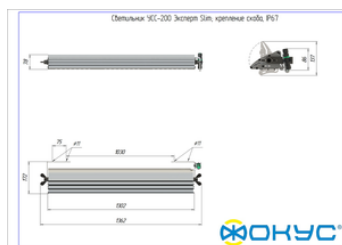

Фокус УСС 200 Эксперт Slim, КСС К1

артикул 100617

Наличие: под заказ

Срок поставки: от 5 до 10 рабочих дней

Гарантия: 5 лет

Сделано в России

Характеристики

Светотехнические характеристики

СВЕТОВОЙ ПОТОК, ЛМ	25000
ТИП КСС	К (К1)
ЦВЕТОВАЯ ТЕМПЕРАТУРА, К	4500
СВЕТОВАЯ ОТДАЧА, ЛМ/Вт	125,0
УГОЛ ИЗЛУЧЕНИЯ, ГРАДУСЫ	60
ИНДЕКС ЦВЕТОПЕРЕДАЧИ CRI, НЕ МЕНЕЕ	70
ПРОИЗВОДИТЕЛЬ СВЕТОДИОДОВ	CREE

Электрические характеристики

МОЩНОСТЬ, Вт	200
ЭНЕРГОПОТРЕБЛЕНИЕ В МЕСЯЦ ПРИ РАБОТЕ 12 ЧАСОВ В СУТКИ, кВт*ч	73,2
КЛАСС ЗАЩИТЫ ОТ ПОРАЖЕНИЯ ЭЛ. ТОКОМ	I
НАПРЯЖЕНИЕ ПИТАНИЯ (ПЕРЕМЕННЫЙ ТОК), В	160 - 280
НАПРЯЖЕНИЕ ПИТАНИЯ (ПОСТОЯННЫЙ ТОК), В	200 - 370

Общие характеристики

СТЕПЕНЬ ЗАЩИТЫ	IP67
КЛИМАТИЧЕСКОЕ ИСПОЛНЕНИЕ	УХЛ1
ТЕМПЕРАТУРА ОКРУЖАЮЩЕЙ СРЕДЫ, ГРАДУСЫ ЦЕЛЬСИЯ	-60 ... +45