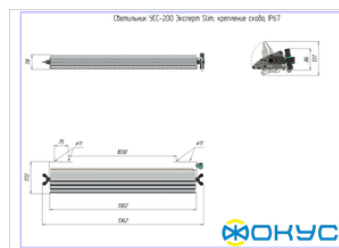

Фокус УСС 200 Эксперт Slim, КСС К1

артикул 100617

~~46 536,00~~

44 209,00

Указана цена при заказе на сайте

Наличие: под заказ

Срок поставки: от 5 до 10 рабочих дней

Гарантия: 5 лет

Сделано в России

Характеристики

Светотехнические характеристики

СВЕТОВОЙ ПОТОК, ЛМ	25000
ТИП КСС	К (К1)
ЦВЕТОВАЯ ТЕМПЕРАТУРА, К	4500
СВЕТОВАЯ ОТДАЧА, ЛМ/Вт	125,0
УГОЛ ИЗЛУЧЕНИЯ, ГРАДУСЫ	60
ИНДЕКС ЦВЕТОПЕРЕДАЧИ CRI, НЕ МЕНЕЕ	70
ПРОИЗВОДИТЕЛЬ СВЕТОДИОДОВ	CREE

Электрические характеристики

МОЩНОСТЬ, Вт	200
ЭНЕРГОПОТРЕБЛЕНИЕ В МЕСЯЦ ПРИ РАБОТЕ 12 ЧАСОВ В СУТКИ, кВт*ч	73,2
КЛАСС ЗАЩИТЫ ОТ ПОРАЖЕНИЯ ЭЛ. ТОКОМ	I
НАПРЯЖЕНИЕ ПИТАНИЯ (ПЕРЕМЕННЫЙ ТОК), В	160 - 280
НАПРЯЖЕНИЕ ПИТАНИЯ (ПОСТОЯННЫЙ ТОК), В	200 - 370

Общие характеристики

СТЕПЕНЬ ЗАЩИТЫ	IP67