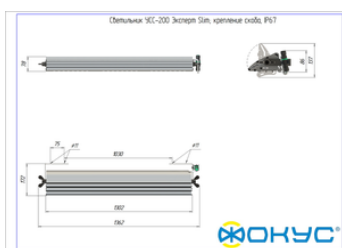

Фокус УСС 200 Эксперт Slim, КСС К1

артикул 100617

~~46 536,00~~

44 209,00

Указана цена при заказе на сайте

Наличие: под заказ

Срок поставки: от 5 до 10 рабочих дней

Гарантия: 5 лет

Сделано в России

Характеристики

Светотехнические характеристики

СВЕТОВОЙ ПОТОК, ЛМ	25000
ТИП КСС	К (К1)
ЦВЕТОВАЯ ТЕМПЕРАТУРА, К	4500
СВЕТОВАЯ ОТДАЧА, ЛМ/Вт	125,0
УГОЛ ИЗЛУЧЕНИЯ, ГРАДУСЫ	60
ИНДЕКС ЦВЕТОПЕРЕДАЧИ CRI, НЕ МЕНЕЕ	70
ПРОИЗВОДИТЕЛЬ СВЕТОДИОДОВ	CREE

Электрические характеристики

МОЩНОСТЬ, Вт	200
ЭНЕРГОПОТРЕБЛЕНИЕ В МЕСЯЦ ПРИ РАБОТЕ 12 ЧАСОВ В СУТКИ, кВт*ч	73,2
КЛАСС ЗАЩИТЫ ОТ ПОРАЖЕНИЯ ЭЛ. ТОКОМ	I
НАПРЯЖЕНИЕ ПИТАНИЯ (ПЕРЕМЕННЫЙ ТОК), В	160 - 280
НАПРЯЖЕНИЕ ПИТАНИЯ (ПОСТОЯННЫЙ ТОК), В	200 - 370

Общие характеристики

СТЕПЕНЬ ЗАЩИТЫ	IP67