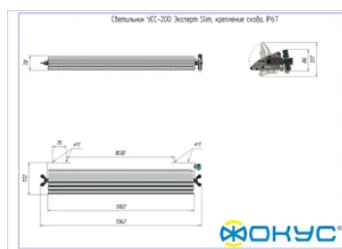

Архитектурный светильник Фокус УСС 200 Эксперт Slim, КСС К1

артикул 100617

46 536,00

Указана цена при заказе на сайте

Наличие: под заказ

Срок поставки: от 5 до 10 рабочих дней

Гарантия: 5 лет

Сделано в России

Характеристики

Светотехнические характеристики

СВЕТОВОЙ ПОТОК, ЛМ	25000
ТИП КСС	К (К1)
ЦВЕТОВАЯ ТЕМПЕРАТУРА, К	4500
СВЕТОВАЯ ОТДАЧА, ЛМ/Вт	125,0
УГОЛ ИЗЛУЧЕНИЯ, ГРАДУСЫ	60
ИНДЕКС ЦВЕТОПЕРЕДАЧИ CRI, НЕ МЕНЕЕ	70
ПРОИЗВОДИТЕЛЬ СВЕТОДИОДОВ	CREE

Электрические характеристики

МОЩНОСТЬ, Вт	200
ЭНЕРГОПОТРЕБЛЕНИЕ В МЕСЯЦ ПРИ РАБОТЕ 12 ЧАСОВ В СУТКИ, кВт*ч	73,2
КЛАСС ЗАЩИТЫ ОТ ПОРАЖЕНИЯ ЭЛ. ТОКОМ	I
НАПРЯЖЕНИЕ ПИТАНИЯ (ПЕРЕМЕННЫЙ ТОК), В	160 - 280
НАПРЯЖЕНИЕ ПИТАНИЯ (ПОСТОЯННЫЙ ТОК), В	200 - 370

Общие характеристики