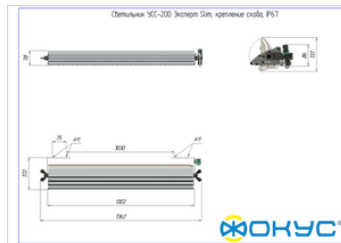

Фокус УСС 200 Эксперт Slim, КСС К0

артикул 100616

Наличие: под заказ

Срок поставки: от 5 до 10 рабочих дней

Гарантия: 5 лет

Сделано в России

Характеристики

Светотехнические характеристики

СВЕТОВОЙ ПОТОК, ЛМ	25000
ТИП КСС	К (К0)
ЦВЕТОВАЯ ТЕМПЕРАТУРА, К	4500
СВЕТОВАЯ ОТДАЧА, ЛМ/Вт	125,0
УГОЛ ИЗЛУЧЕНИЯ, ГРАДУСЫ	15
ИНДЕКС ЦВЕТОПЕРЕДАЧИ CRI, НЕ МЕНЕЕ	70
ПРОИЗВОДИТЕЛЬ СВЕТОДИОДОВ	CREE

Электрические характеристики

МОЩНОСТЬ, Вт	200
ЭНЕРГОПОТРЕБЛЕНИЕ В МЕСЯЦ ПРИ РАБОТЕ 12 ЧАСОВ В СУТКИ, кВт*ч	73,2
КЛАСС ЗАЩИТЫ ОТ ПОРАЖЕНИЯ ЭЛ. ТОКОМ	I
НАПРЯЖЕНИЕ ПИТАНИЯ (ПЕРЕМЕННЫЙ ТОК), В	160 - 280
НАПРЯЖЕНИЕ ПИТАНИЯ (ПОСТОЯННЫЙ ТОК), В	200 - 370

Общие характеристики

СТЕПЕНЬ ЗАЩИТЫ	IP67
КЛИМАТИЧЕСКОЕ ИСПОЛНЕНИЕ	УХЛ1
ТЕМПЕРАТУРА ОКРУЖАЮЩЕЙ СРЕДЫ, ГРАДУСЫ ЦЕЛЬСИЯ	-60 ... +45