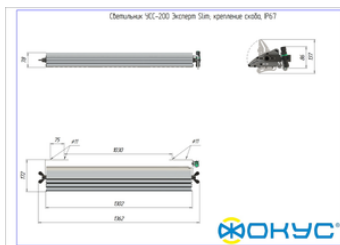

Фокус УСС 200 Эксперт Slim, КСС К0

артикул 100616

Наличие: под заказ

Срок поставки: от 5 до 10 рабочих дней

Гарантия: 5 лет

Сделано в России

Характеристики

Светотехнические характеристики

СВЕТОВОЙ ПОТОК, ЛМ	25000
ТИП КСС	К (К0)
ЦВЕТОВАЯ ТЕМПЕРАТУРА, К	4500
СВЕТОВАЯ ОТДАЧА, ЛМ/Вт	125,0
УГОЛ ИЗЛУЧЕНИЯ, ГРАДУСЫ	15
ИНДЕКС ЦВЕТОПЕРЕДАЧИ CRI, НЕ МЕНЕЕ	70
ПРОИЗВОДИТЕЛЬ СВЕТОДИОДОВ	CREE

Электрические характеристики

МОЩНОСТЬ, Вт	200
ЭНЕРГОПОТРЕБЛЕНИЕ В МЕСЯЦ ПРИ РАБОТЕ 12 ЧАСОВ В СУТКИ, кВт*ч	73,2
КЛАСС ЗАЩИТЫ ОТ ПОРАЖЕНИЯ ЭЛ. ТОКОМ	I
НАПРЯЖЕНИЕ ПИТАНИЯ (ПЕРЕМЕННЫЙ ТОК), В	160 - 280
НАПРЯЖЕНИЕ ПИТАНИЯ (ПОСТОЯННЫЙ ТОК), В	200 - 370

Общие характеристики

СТЕПЕНЬ ЗАЩИТЫ	IP67
КЛИМАТИЧЕСКОЕ ИСПОЛНЕНИЕ	УХЛ1
ТЕМПЕРАТУРА ОКРУЖАЮЩЕЙ СРЕДЫ, ГРАДУСЫ ЦЕЛЬСИЯ	-60 ... +45