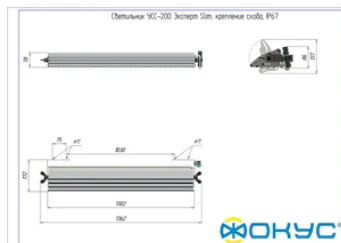

Архитектурный светильник Фокус УСС 200 Эксперт Slim, КСС К0

артикул 100616

Наличие: под заказ

Срок поставки: от 5 до 10 рабочих дней

Гарантия: 5 лет

Сделано в России

Характеристики

Светотехнические характеристики

СВЕТОВОЙ ПОТОК, ЛМ	25000
ТИП КСС	К (К0)
ЦВЕТОВАЯ ТЕМПЕРАТУРА, К	4500
СВЕТОВАЯ ОТДАЧА, ЛМ/Вт	125,0
УГОЛ ИЗЛУЧЕНИЯ, ГРАДУСЫ	15
ИНДЕКС ЦВЕТОПЕРЕДАЧИ CRI, НЕ МЕНЕЕ	70
ПРОИЗВОДИТЕЛЬ СВЕТОДИОДОВ	CREE

Электрические характеристики

МОЩНОСТЬ, Вт	200
ЭНЕРГОПОТРЕБЛЕНИЕ В МЕСЯЦ ПРИ РАБОТЕ 12 ЧАСОВ В СУТКИ, кВт*ч	73,2
КЛАСС ЗАЩИТЫ ОТ ПОРАЖЕНИЯ ЭЛ. ТОКОМ	I
НАПРЯЖЕНИЕ ПИТАНИЯ (ПЕРЕМЕННЫЙ ТОК), В	160 - 280
НАПРЯЖЕНИЕ ПИТАНИЯ (ПОСТОЯННЫЙ ТОК), В	200 - 370

Общие характеристики

СТЕПЕНЬ ЗАЩИТЫ	IP67
КЛИМАТИЧЕСКОЕ ИСПОЛНЕНИЕ	УХЛ1