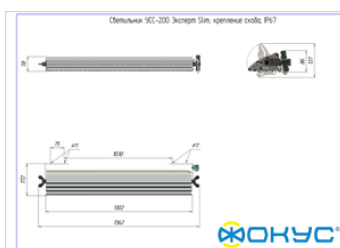

Фокус УСС 200 Эксперт Slim, КСС К0

артикул 100616

~~46 536,00~~

44 209,00

Указана цена при заказе на сайте

Наличие: под заказ

Срок поставки: от 5 до 10 рабочих дней

Гарантия: 5 лет

Сделано в России

Характеристики

Светотехнические характеристики

СВЕТОВОЙ ПОТОК, ЛМ	25000
ТИП КСС	К (К0)
ЦВЕТОВАЯ ТЕМПЕРАТУРА, К	4500
СВЕТОВАЯ ОТДАЧА, ЛМ/Вт	125,0
УГОЛ ИЗЛУЧЕНИЯ, ГРАДУСЫ	15
ИНДЕКС ЦВЕТОПЕРЕДАЧИ CRI, НЕ МЕНЕЕ	70
ПРОИЗВОДИТЕЛЬ СВЕТОДИОДОВ	CREE

Электрические характеристики

МОЩНОСТЬ, Вт	200
ЭНЕРГОПОТРЕБЛЕНИЕ В МЕСЯЦ ПРИ РАБОТЕ 12 ЧАСОВ В СУТКИ, кВт*ч	73,2
КЛАСС ЗАЩИТЫ ОТ ПОРАЖЕНИЯ ЭЛ. ТОКОМ	I
НАПРЯЖЕНИЕ ПИТАНИЯ (ПЕРЕМЕННЫЙ ТОК), В	160 - 280
НАПРЯЖЕНИЕ ПИТАНИЯ (ПОСТОЯННЫЙ ТОК), В	200 - 370

Общие характеристики

СТЕПЕНЬ ЗАЩИТЫ	IP67