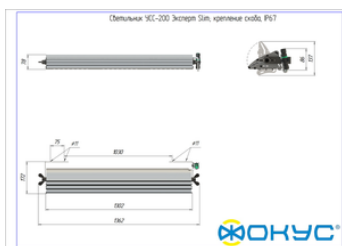

Характеристики

Светотехнические характеристики

СВЕТОВОЙ ПОТОК, ЛМ	25000
ТИП КСС	К (К0)
ЦВЕТОВАЯ ТЕМПЕРАТУРА, К	4500
СВЕТОВАЯ ОТДАЧА, ЛМ/Вт	125,0
УГОЛ ИЗЛУЧЕНИЯ, ГРАДУСЫ	15
ИНДЕКС ЦВЕТОПЕРЕДАЧИ CRI, НЕ МЕНЕЕ	70
ПРОИЗВОДИТЕЛЬ СВЕТОДИОДОВ	CREE

Размеры и масса

РАЗМЕР (БЕЗ УПАКОВКИ, Д X Ш X В), ММ	1 362 x 172 x 78
РАЗМЕР (В УПАКОВКЕ, Д X Ш X В), ММ	1 371 x 150 x 90
МАССА (В УПАКОВКЕ), КГ	8.9
МАССА (БЕЗ УПАКОВКИ), КГ	8.3

Другие варианты исполнения