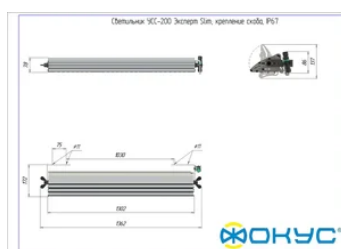

Архитектурный светильник Фокус УСС 200 Эксперт Slim, КСС К0

артикул 100616

46 536,00

Указана цена при заказе на сайте

Наличие: под заказ

Срок поставки: от 5 до 10 рабочих дней

Гарантия: 5 лет

Сделано в России

Характеристики

Светотехнические характеристики

СВЕТОВОЙ ПОТОК, ЛМ	25000
ТИП КСС	К (К0)
ЦВЕТОВАЯ ТЕМПЕРАТУРА, К	4500
СВЕТОВАЯ ОТДАЧА, ЛМ/Вт	125,0
УГОЛ ИЗЛУЧЕНИЯ, ГРАДУСЫ	15
ИНДЕКС ЦВЕТОПЕРЕДАЧИ CRI, НЕ МЕНЕЕ	70
ПРОИЗВОДИТЕЛЬ СВЕТОДИОДОВ	CREE

Электрические характеристики

МОЩНОСТЬ, Вт	200
ЭНЕРГОПОТРЕБЛЕНИЕ В МЕСЯЦ ПРИ РАБОТЕ 12 ЧАСОВ В СУТКИ, кВт*ч	73,2
КЛАСС ЗАЩИТЫ ОТ ПОРАЖЕНИЯ ЭЛ. ТОКОМ	I
НАПРЯЖЕНИЕ ПИТАНИЯ (ПЕРЕМЕННЫЙ ТОК), В	160 - 280
НАПРЯЖЕНИЕ ПИТАНИЯ (ПОСТОЯННЫЙ ТОК), В	200 - 370

Общие характеристики