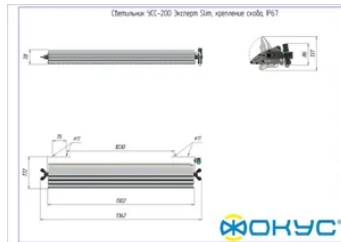

Архитектурный светильник Фокус УСС 200 Эксперт Slim, КСС К

артикул 100615

Наличие: под заказ

Срок поставки: от 5 до 10 рабочих дней

Гарантия: 5 лет

Сделано в России

Характеристики

Светотехнические характеристики

СВЕТОВОЙ ПОТОК, ЛМ	25000
ТИП КСС	К
ЦВЕТОВАЯ ТЕМПЕРАТУРА, К	4500
СВЕТОВАЯ ОТДАЧА, ЛМ/Вт	125,0
УГОЛ ИЗЛУЧЕНИЯ, ГРАДУСЫ	30
ИНДЕКС ЦВЕТОПЕРЕДАЧИ CRI, НЕ МЕНЕЕ	70
ПРОИЗВОДИТЕЛЬ СВЕТОДИОДОВ	CREE

Электрические характеристики

МОЩНОСТЬ, Вт	200
ЭНЕРГОПОТРЕБЛЕНИЕ В МЕСЯЦ ПРИ РАБОТЕ 12 ЧАСОВ В СУТКИ, кВт*ч	73,2
КЛАСС ЗАЩИТЫ ОТ ПОРАЖЕНИЯ ЭЛ. ТОКОМ	I
НАПРЯЖЕНИЕ ПИТАНИЯ (ПЕРЕМЕННЫЙ ТОК), В	160 - 280
НАПРЯЖЕНИЕ ПИТАНИЯ (ПОСТОЯННЫЙ ТОК), В	200 - 370

Общие характеристики

СТЕПЕНЬ ЗАЩИТЫ	IP67
КЛИМАТИЧЕСКОЕ ИСПОЛНЕНИЕ	УХЛ1