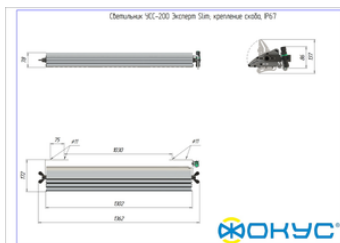

Фокус УСС 200 Эксперт Slim, КСС К

артикул 100615

Наличие: под заказ

Срок поставки: от 5 до 10 рабочих дней

Гарантия: 5 лет

Сделано в России

Характеристики

Светотехнические характеристики

СВЕТОВОЙ ПОТОК, ЛМ	25000
ТИП КСС	К
ЦВЕТОВАЯ ТЕМПЕРАТУРА, К	4500
СВЕТОВАЯ ОТДАЧА, ЛМ/Вт	125,0
УГОЛ ИЗЛУЧЕНИЯ, ГРАДУСЫ	30
ИНДЕКС ЦВЕТОПЕРЕДАЧИ CRI, НЕ МЕНЕЕ	70
ПРОИЗВОДИТЕЛЬ СВЕТОДИОДОВ	CREE

Электрические характеристики

МОЩНОСТЬ, Вт	200
ЭНЕРГОПОТРЕБЛЕНИЕ В МЕСЯЦ ПРИ РАБОТЕ 12 ЧАСОВ В СУТКИ, кВт*ч	73,2
КЛАСС ЗАЩИТЫ ОТ ПОРАЖЕНИЯ ЭЛ. ТОКОМ	I
НАПРЯЖЕНИЕ ПИТАНИЯ (ПЕРЕМЕННЫЙ ТОК), В	160 - 280
НАПРЯЖЕНИЕ ПИТАНИЯ (ПОСТОЯННЫЙ ТОК), В	200 - 370

Общие характеристики

СТЕПЕНЬ ЗАЩИТЫ	IP67
КЛИМАТИЧЕСКОЕ ИСПОЛНЕНИЕ	УХЛ1
ТЕМПЕРАТУРА ОКРУЖАЮЩЕЙ СРЕДЫ, ГРАДУСЫ ЦЕЛЬСИЯ	-60 ... +45