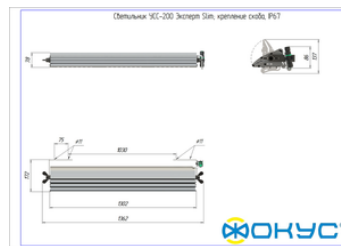

Фокус УСС 200 Эксперт Slim, КСС К

артикул 100615

~~46 536,00~~

44 209,00

Указана цена при заказе на сайте

Наличие: под заказ

Срок поставки: от 5 до 10 рабочих дней

Гарантия: 5 лет

Сделано в России

Характеристики

Светотехнические характеристики

СВЕТОВОЙ ПОТОК, ЛМ	25000
ТИП КСС	К
ЦВЕТОВАЯ ТЕМПЕРАТУРА, К	4500
СВЕТОВАЯ ОТДАЧА, ЛМ/Вт	125,0
УГОЛ ИЗЛУЧЕНИЯ, ГРАДУСЫ	30
ИНДЕКС ЦВЕТОПЕРЕДАЧИ CRI, НЕ МЕНЕЕ	70
ПРОИЗВОДИТЕЛЬ СВЕТОДИОДОВ	CREE

Электрические характеристики

МОЩНОСТЬ, Вт	200
ЭНЕРГОПОТРЕБЛЕНИЕ В МЕСЯЦ ПРИ РАБОТЕ 12 ЧАСОВ В СУТКИ, кВт*ч	73,2
КЛАСС ЗАЩИТЫ ОТ ПОРАЖЕНИЯ ЭЛ. ТОКОМ	I
НАПРЯЖЕНИЕ ПИТАНИЯ (ПЕРЕМЕННЫЙ ТОК), В	160 - 280
НАПРЯЖЕНИЕ ПИТАНИЯ (ПОСТОЯННЫЙ ТОК), В	200 - 370

Общие характеристики

СТЕПЕНЬ ЗАЩИТЫ	IP67