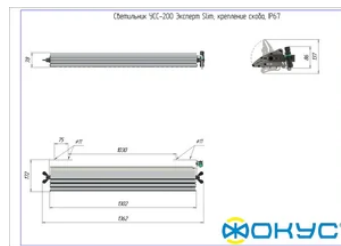

Архитектурный светильник Фокус УСС 200 Эксперт Slim, КСС К

артикул 100615

46 536,00

Указана цена при заказе на сайте

Наличие: под заказ

Срок поставки: от 5 до 10 рабочих дней

Гарантия: 5 лет

Сделано в России

Характеристики

Светотехнические характеристики

СВЕТОВОЙ ПОТОК, ЛМ	25000
ТИП КСС	К
ЦВЕТОВАЯ ТЕМПЕРАТУРА, К	4500
СВЕТОВАЯ ОТДАЧА, ЛМ/Вт	125,0
УГОЛ ИЗЛУЧЕНИЯ, ГРАДУСЫ	30
ИНДЕКС ЦВЕТОПЕРЕДАЧИ CRI, НЕ МЕНЕЕ	70
ПРОИЗВОДИТЕЛЬ СВЕТОДИОДОВ	CREE

Электрические характеристики

МОЩНОСТЬ, Вт	200
ЭНЕРГОПОТРЕБЛЕНИЕ В МЕСЯЦ ПРИ РАБОТЕ 12 ЧАСОВ В СУТКИ, кВт*ч	73,2
КЛАСС ЗАЩИТЫ ОТ ПОРАЖЕНИЯ ЭЛ. ТОКОМ	I
НАПРЯЖЕНИЕ ПИТАНИЯ (ПЕРЕМЕННЫЙ ТОК), В	160 - 280
НАПРЯЖЕНИЕ ПИТАНИЯ (ПОСТОЯННЫЙ ТОК), В	200 - 370

Общие характеристики