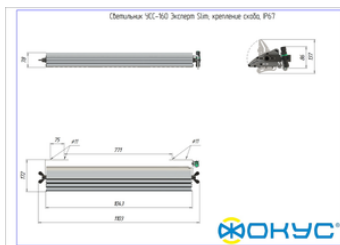

Фокус УСС 160 Эксперт Slim, КСС Д

артикул 100605

Наличие: под заказ

Срок поставки: от 5 до 10
рабочих дней

Гарантия: 5 лет

Сделано в России

Характеристики

Светотехнические характеристики

СВЕТОВОЙ ПОТОК, ЛМ	22400
ТИП КСС	Д
ЦВЕТОВАЯ ТЕМПЕРАТУРА, К	4000
СВЕТОВАЯ ОТДАЧА, ЛМ/Вт	140,0
УГОЛ ИЗЛУЧЕНИЯ, ГРАДУСЫ	120
ИНДЕКС ЦВЕТОПЕРЕДАЧИ CRI, НЕ МЕНЕЕ	80
ПРОИЗВОДИТЕЛЬ СВЕТОДИОДОВ	Ю. Корея

Электрические характеристики

МОЩНОСТЬ, Вт	160
ЭНЕРГОПОТРЕБЛЕНИЕ В МЕСЯЦ ПРИ РАБОТЕ 12 ЧАСОВ В СУТКИ, кВт*ч	58,6
КЛАСС ЗАЩИТЫ ОТ ПОРАЖЕНИЯ ЭЛ. ТОКОМ	I
НАПРЯЖЕНИЕ ПИТАНИЯ (ПЕРЕМЕННЫЙ ТОК), В	160 - 280
НАПРЯЖЕНИЕ ПИТАНИЯ (ПОСТОЯННЫЙ ТОК), В	200 - 370

Общие характеристики

СТЕПЕНЬ ЗАЩИТЫ	IP67
КЛИМАТИЧЕСКОЕ ИСПОЛНЕНИЕ	УХЛ1
ТЕМПЕРАТУРА ОКРУЖАЮЩЕЙ СРЕДЫ, ГРАДУСЫ ЦЕЛЬСИЯ	-60 ... +45