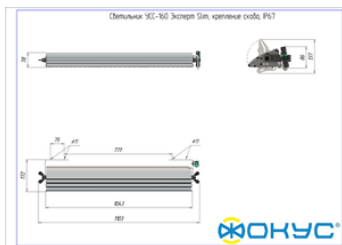

Фокус УСС 160 Эксперт Slim, КСС Д

артикул 100605

Наличие: под заказ

Срок поставки: от 5 до 10
рабочих дней

Гарантия: 5 лет

Сделано в России

Характеристики

Светотехнические характеристики

СВЕТОВОЙ ПОТОК, ЛМ	22400
ТИП КСС	Д
ЦВЕТОВАЯ ТЕМПЕРАТУРА, К	4000
СВЕТОВАЯ ОТДАЧА, ЛМ/Вт	140,0
УГОЛ ИЗЛУЧЕНИЯ, ГРАДУСЫ	120
ИНДЕКС ЦВЕТОПЕРЕДАЧИ CRI, НЕ МЕНЕЕ	80
ПРОИЗВОДИТЕЛЬ СВЕТОДИОДОВ	Ю. Корея

Электрические характеристики

МОЩНОСТЬ, Вт	160
ЭНЕРГОПОТРЕБЛЕНИЕ В МЕСЯЦ ПРИ РАБОТЕ 12 ЧАСОВ В СУТКИ, кВт*ч	58,6
КЛАСС ЗАЩИТЫ ОТ ПОРАЖЕНИЯ ЭЛ. ТОКОМ	I
НАПРЯЖЕНИЕ ПИТАНИЯ (ПЕРЕМЕННЫЙ ТОК), В	160 - 280
НАПРЯЖЕНИЕ ПИТАНИЯ (ПОСТОЯННЫЙ ТОК), В	200 - 370

Общие характеристики

СТЕПЕНЬ ЗАЩИТЫ	IP67
КЛИМАТИЧЕСКОЕ ИСПОЛНЕНИЕ	УХЛ1
ТЕМПЕРАТУРА ОКРУЖАЮЩЕЙ СРЕДЫ, ГРАДУСЫ ЦЕЛЬСИЯ	-60 ... +45