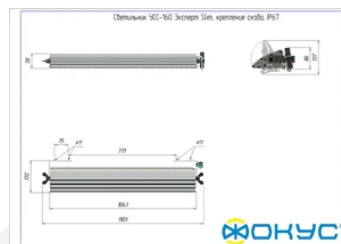

Сделано в России

Характеристики

Светотехнические характеристики

СВЕТОВОЙ ПОТОК, ЛМ	22400
ТИП КСС	Д
ЦВЕТОВАЯ ТЕМПЕРАТУРА, К	4000
СВЕТОВАЯ ОТДАЧА, ЛМ/Вт	140,0
УГОЛ ИЗЛУЧЕНИЯ, ГРАДУСЫ	120
ИНДЕКС ЦВЕТОПЕРЕДАЧИ CRI, НЕ МЕНЕЕ	80
ПРОИЗВОДИТЕЛЬ СВЕТОДИОДОВ	Ю. Корея

Размеры и масса

РАЗМЕР (БЕЗ УПАКОВКИ, Д X Ш X В), ММ	1 103 x 172 x 78
РАЗМЕР (В УПАКОВКЕ, Д X Ш X В), ММ	1 112 x 150 x 90
МАССА (БЕЗ УПАКОВКИ), КГ	6.7
МАССА (В УПАКОВКЕ), КГ	7.2

Другие варианты исполнения