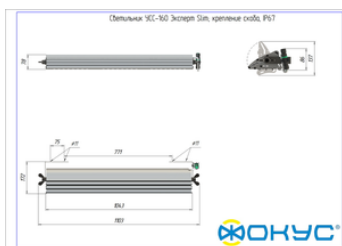

Характеристики

Светотехнические характеристики

СВЕТОВОЙ ПОТОК, ЛМ	22400
ТИП КСС	Д
ЦВЕТОВАЯ ТЕМПЕРАТУРА, К	4000
СВЕТОВАЯ ОТДАЧА, ЛМ/Вт	140,0
УГОЛ ИЗЛУЧЕНИЯ, ГРАДУСЫ	120
ИНДЕКС ЦВЕТОПЕРЕДАЧИ CRI, НЕ МЕНЕЕ	80
ПРОИЗВОДИТЕЛЬ СВЕТОДИОДОВ	Ю. Корея

Размеры и масса

РАЗМЕР (БЕЗ УПАКОВКИ, Д X Ш X В), ММ	1 103 x 172 x 78
РАЗМЕР (В УПАКОВКЕ, Д X Ш X В), ММ	1 112 x 150 x 90
МАССА (БЕЗ УПАКОВКИ), КГ	6.7
МАССА (В УПАКОВКЕ), КГ	7.2

Другие варианты исполнения