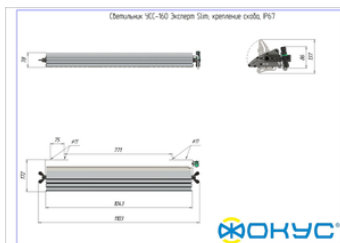

Фокус УСС 160 Эксперт Slim, КСС Ш2

артикул 100612

Наличие: под заказ

Срок поставки: от 5 до 10 рабочих дней

Гарантия: 5 лет

Сделано в России

Характеристики

Светотехнические характеристики

СВЕТОВОЙ ПОТОК, ЛМ	20000
ТИП КСС	Ш (Ш2)
ЦВЕТОВАЯ ТЕМПЕРАТУРА, К	4000
СВЕТОВАЯ ОТДАЧА, ЛМ/Вт	125,0
УГОЛ ИЗЛУЧЕНИЯ, ГРАДУСЫ	140
ИНДЕКС ЦВЕТОПЕРЕДАЧИ CRI, НЕ МЕНЕЕ	70
ПРОИЗВОДИТЕЛЬ СВЕТОДИОДОВ	CREE

Электрические характеристики

МОЩНОСТЬ, Вт	160
ЭНЕРГОПОТРЕБЛЕНИЕ В МЕСЯЦ ПРИ РАБОТЕ 12 ЧАСОВ В СУТКИ, кВт*ч	58,6
КЛАСС ЗАЩИТЫ ОТ ПОРАЖЕНИЯ ЭЛ. ТОКОМ	I
НАПРЯЖЕНИЕ ПИТАНИЯ (ПЕРЕМЕННЫЙ ТОК), В	160 - 280
НАПРЯЖЕНИЕ ПИТАНИЯ (ПОСТОЯННЫЙ ТОК), В	200 - 370

Общие характеристики

СТЕПЕНЬ ЗАЩИТЫ	IP67
КЛИМАТИЧЕСКОЕ ИСПОЛНЕНИЕ	УХЛ1
ТЕМПЕРАТУРА ОКРУЖАЮЩЕЙ СРЕДЫ, ГРАДУСЫ ЦЕЛЬСИЯ	-60 ... +45