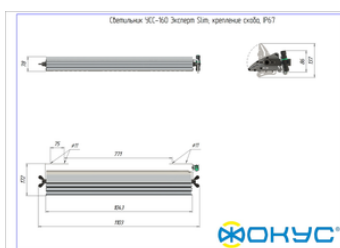

Фокус УСС 160 Эксперт Slim, КСС Ш2

артикул 100612

~~37 466,00~~

35 593,00

Указана цена при заказе на сайте

Наличие: под заказ

Срок поставки: от 5 до 10 рабочих дней

Гарантия: 5 лет

Сделано в России

Характеристики

Светотехнические характеристики

СВЕТОВОЙ ПОТОК, ЛМ	20000
ТИП КСС	Ш (Ш2)
ЦВЕТОВАЯ ТЕМПЕРАТУРА, К	4000
СВЕТОВАЯ ОТДАЧА, ЛМ/Вт	125,0
УГОЛ ИЗЛУЧЕНИЯ, ГРАДУСЫ	140
ИНДЕКС ЦВЕТОПЕРЕДАЧИ CRI, НЕ МЕНЕЕ	70
ПРОИЗВОДИТЕЛЬ СВЕТОДИОДОВ	CREE

Электрические характеристики

МОЩНОСТЬ, Вт	160
ЭНЕРГОПОТРЕБЛЕНИЕ В МЕСЯЦ ПРИ РАБОТЕ 12 ЧАСОВ В СУТКИ, кВт*ч	58,6
КЛАСС ЗАЩИТЫ ОТ ПОРАЖЕНИЯ ЭЛ. ТОКОМ	I
НАПРЯЖЕНИЕ ПИТАНИЯ (ПЕРЕМЕННЫЙ ТОК), В	160 - 280
НАПРЯЖЕНИЕ ПИТАНИЯ (ПОСТОЯННЫЙ ТОК), В	200 - 370

Общие характеристики

СТЕПЕНЬ ЗАЩИТЫ	IP67