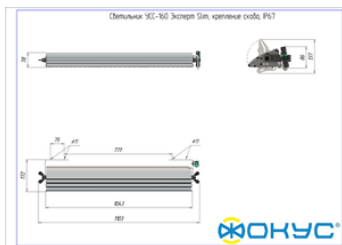

Фокус УСС 160 Эксперт Slim, КСС Ш1-1

артикул 100611

Наличие: под заказ

Срок поставки: от 5 до 10 рабочих дней

Гарантия: 5 лет

Сделано в России

Характеристики

Светотехнические характеристики

СВЕТОВОЙ ПОТОК, ЛМ	22400
ТИП КСС	Ш (Ш1-1)
ЦВЕТОВАЯ ТЕМПЕРАТУРА, К	4500
СВЕТОВАЯ ОТДАЧА, ЛМ/Вт	140,0
УГОЛ ИЗЛУЧЕНИЯ, ГРАДУСЫ	140
ИНДЕКС ЦВЕТОПЕРЕДАЧИ CRI, НЕ МЕНЕЕ	80
ПРОИЗВОДИТЕЛЬ СВЕТОДИОДОВ	Ю. Корея

Электрические характеристики

МОЩНОСТЬ, Вт	160
ЭНЕРГОПОТРЕБЛЕНИЕ В МЕСЯЦ ПРИ РАБОТЕ 12 ЧАСОВ В СУТКИ, кВт*ч	58,6
КЛАСС ЗАЩИТЫ ОТ ПОРАЖЕНИЯ ЭЛ. ТОКОМ	I
НАПРЯЖЕНИЕ ПИТАНИЯ (ПЕРЕМЕННЫЙ ТОК), В	160 - 280
НАПРЯЖЕНИЕ ПИТАНИЯ (ПОСТОЯННЫЙ ТОК), В	200 - 370

Общие характеристики

СТЕПЕНЬ ЗАЩИТЫ	IP67
КЛИМАТИЧЕСКОЕ ИСПОЛНЕНИЕ	УХЛ1
ТЕМПЕРАТУРА ОКРУЖАЮЩЕЙ СРЕДЫ, ГРАДУСЫ ЦЕЛЬСИЯ	-60 ... +45