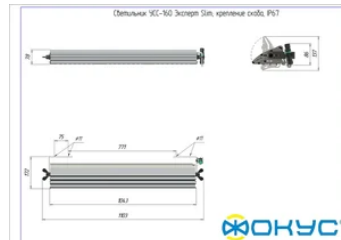

Архитектурный светильник Фокус УСС 160 Эксперт Slim, КСС Ш1-1

артикул 100611

Наличие: под заказ

Срок поставки: от 5 до 10 рабочих дней

Гарантия: 5 лет

Сделано в России

Характеристики

Светотехнические характеристики

СВЕТОВОЙ ПОТОК, ЛМ	22400
ТИП КСС	Ш (Ш1-1)
ЦВЕТОВАЯ ТЕМПЕРАТУРА, К	4500
СВЕТОВАЯ ОТДАЧА, ЛМ/Вт	140,0
УГОЛ ИЗЛУЧЕНИЯ, ГРАДУСЫ	140
ИНДЕКС ЦВЕТОПЕРЕДАЧИ CRI, НЕ МЕНЕЕ	80
ПРОИЗВОДИТЕЛЬ СВЕТОДИОДОВ	Ю. Корея

Электрические характеристики

МОЩНОСТЬ, Вт	160
ЭНЕРГОПОТРЕБЛЕНИЕ В МЕСЯЦ ПРИ РАБОТЕ 12 ЧАСОВ В СУТКИ, кВт*ч	58,6
КЛАСС ЗАЩИТЫ ОТ ПОРАЖЕНИЯ ЭЛ. ТОКОМ	I
НАПРЯЖЕНИЕ ПИТАНИЯ (ПЕРЕМЕННЫЙ ТОК), В	160 - 280
НАПРЯЖЕНИЕ ПИТАНИЯ (ПОСТОЯННЫЙ ТОК), В	200 - 370

Общие характеристики

СТЕПЕНЬ ЗАЩИТЫ	IP67
КЛИМАТИЧЕСКОЕ ИСПОЛНЕНИЕ	УХЛ1