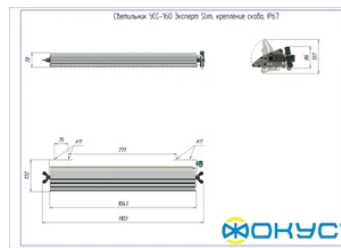

Архитектурный светильник Фокус УСС 160 Эксперт Slim, КСС Ш1-1

артикул 100611

37 466,00

Указана цена при заказе на сайте

Наличие: под заказ

Срок поставки: от 5 до 10 рабочих дней

Гарантия: 5 лет

Сделано в России

Характеристики

Светотехнические характеристики

СВЕТОВОЙ ПОТОК, ЛМ	22400
ТИП КСС	Ш (Ш1-1)
ЦВЕТОВАЯ ТЕМПЕРАТУРА, К	4500
СВЕТОВАЯ ОТДАЧА, ЛМ/Вт	140,0
УГОЛ ИЗЛУЧЕНИЯ, ГРАДУСЫ	140
ИНДЕКС ЦВЕТОПЕРЕДАЧИ CRI, НЕ МЕНЕЕ	80
ПРОИЗВОДИТЕЛЬ СВЕТОДИОДОВ	Ю. Корея

Электрические характеристики

МОЩНОСТЬ, Вт	160
ЭНЕРГОПОТРЕБЛЕНИЕ В МЕСЯЦ ПРИ РАБОТЕ 12 ЧАСОВ В СУТКИ, кВт*ч	58,6
КЛАСС ЗАЩИТЫ ОТ ПОРАЖЕНИЯ ЭЛ. ТОКОМ	I
НАПРЯЖЕНИЕ ПИТАНИЯ (ПЕРЕМЕННЫЙ ТОК), В	160 - 280
НАПРЯЖЕНИЕ ПИТАНИЯ (ПОСТОЯННЫЙ ТОК), В	200 - 370

Общие характеристики