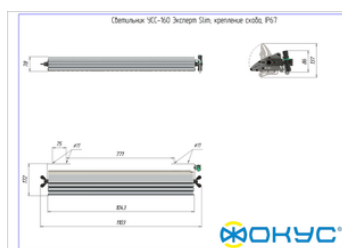

Характеристики

Светотехнические характеристики

СВЕТОВОЙ ПОТОК, ЛМ	22400
ТИП КСС	Ш (Ш1-1)
ЦВЕТОВАЯ ТЕМПЕРАТУРА, К	4500
СВЕТОВАЯ ОТДАЧА, ЛМ/Вт	140,0
УГОЛ ИЗЛУЧЕНИЯ, ГРАДУСЫ	140
ИНДЕКС ЦВЕТОПЕРЕДАЧИ CRI, НЕ МЕНЕЕ	80
ПРОИЗВОДИТЕЛЬ СВЕТОДИОДОВ	Ю. Корея

Размеры и масса

РАЗМЕР (БЕЗ УПАКОВКИ, Д X Ш X В), ММ	1 103 x 172 x 78
РАЗМЕР (В УПАКОВКЕ, Д X Ш X В), ММ	1 112 x 150 x 90
МАССА (БЕЗ УПАКОВКИ), КГ	6.7
МАССА (В УПАКОВКЕ), КГ	7.2

Другие варианты исполнения