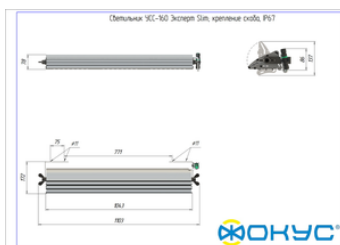

Фокус УСС 160 Эксперт Slim, КСС Г1

артикул 100606

Наличие: под заказ

Срок поставки: от 5 до 10 рабочих дней

Гарантия: 5 лет

Сделано в России

Характеристики

Светотехнические характеристики

СВЕТОВОЙ ПОТОК, ЛМ	20000
ТИП КСС	Г (Г1)
ЦВЕТОВАЯ ТЕМПЕРАТУРА, К	4500
СВЕТОВАЯ ОТДАЧА, ЛМ/Вт	125,0
УГОЛ ИЗЛУЧЕНИЯ, ГРАДУСЫ	90
ИНДЕКС ЦВЕТОПЕРЕДАЧИ CRI, НЕ МЕНЕЕ	70
ПРОИЗВОДИТЕЛЬ СВЕТОДИОДОВ	CREE

Электрические характеристики

МОЩНОСТЬ, Вт	160
ЭНЕРГОПОТРЕБЛЕНИЕ В МЕСЯЦ ПРИ РАБОТЕ 12 ЧАСОВ В СУТКИ, кВт*ч	58,6
КЛАСС ЗАЩИТЫ ОТ ПОРАЖЕНИЯ ЭЛ. ТОКОМ	I
НАПРЯЖЕНИЕ ПИТАНИЯ (ПЕРЕМЕННЫЙ ТОК), В	160 - 280
НАПРЯЖЕНИЕ ПИТАНИЯ (ПОСТОЯННЫЙ ТОК), В	200 - 370

Общие характеристики

СТЕПЕНЬ ЗАЩИТЫ	IP67
КЛИМАТИЧЕСКОЕ ИСПОЛНЕНИЕ	УХЛ1
ТЕМПЕРАТУРА ОКРУЖАЮЩЕЙ СРЕДЫ, ГРАДУСЫ ЦЕЛЬСИЯ	-60 ... +45