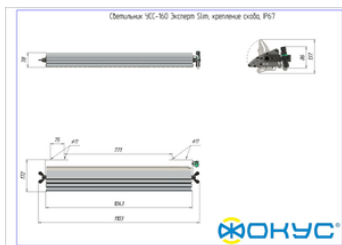

Фокус УСС 160 Эксперт Slim, КСС Г1

артикул 100606

Наличие: под заказ

Срок поставки: от 5 до 10 рабочих дней

Гарантия: 5 лет

Сделано в России

Характеристики

Светотехнические характеристики

СВЕТОВОЙ ПОТОК, ЛМ	20000
ТИП КСС	Г (Г1)
ЦВЕТОВАЯ ТЕМПЕРАТУРА, К	4500
СВЕТОВАЯ ОТДАЧА, ЛМ/Вт	125,0
УГОЛ ИЗЛУЧЕНИЯ, ГРАДУСЫ	90
ИНДЕКС ЦВЕТОПЕРЕДАЧИ CRI, НЕ МЕНЕЕ	70
ПРОИЗВОДИТЕЛЬ СВЕТОДИОДОВ	CREE

Электрические характеристики

МОЩНОСТЬ, Вт	160
ЭНЕРГОПОТРЕБЛЕНИЕ В МЕСЯЦ ПРИ РАБОТЕ 12 ЧАСОВ В СУТКИ, кВт*ч	58,6
КЛАСС ЗАЩИТЫ ОТ ПОРАЖЕНИЯ ЭЛ. ТОКОМ	I
НАПРЯЖЕНИЕ ПИТАНИЯ (ПЕРЕМЕННЫЙ ТОК), В	160 - 280
НАПРЯЖЕНИЕ ПИТАНИЯ (ПОСТОЯННЫЙ ТОК), В	200 - 370

Общие характеристики

СТЕПЕНЬ ЗАЩИТЫ	IP67
КЛИМАТИЧЕСКОЕ ИСПОЛНЕНИЕ	УХЛ1
ТЕМПЕРАТУРА ОКРУЖАЮЩЕЙ СРЕДЫ, ГРАДУСЫ ЦЕЛЬСИЯ	-60 ... +45