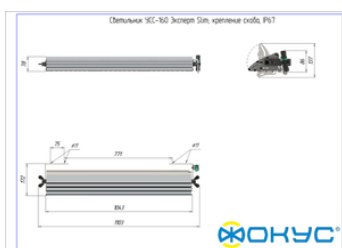

Сделано в России

Характеристики

Светотехнические характеристики

СВЕТОВОЙ ПОТОК, ЛМ	20000
ТИП КСС	Г (Г1)
ЦВЕТОВАЯ ТЕМПЕРАТУРА, К	4500
СВЕТОВАЯ ОТДАЧА, ЛМ/Вт	125,0
УГОЛ ИЗЛУЧЕНИЯ, ГРАДУСЫ	90
ИНДЕКС ЦВЕТОПЕРЕДАЧИ CRI, НЕ МЕНЕЕ	70
ПРОИЗВОДИТЕЛЬ СВЕТОДИОДОВ	CREE

Размеры и масса

РАЗМЕР (БЕЗ УПАКОВКИ, Д X Ш X В), ММ	1 103 x 172 x 78
РАЗМЕР (В УПАКОВКЕ, Д X Ш X В), ММ	1 112 x 150 x 90
МАССА (БЕЗ УПАКОВКИ), КГ	6.7
МАССА (В УПАКОВКЕ), КГ	7.2

Другие варианты исполнения