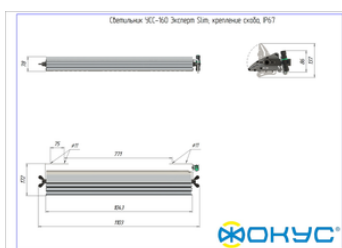

Фокус УСС 160 Эксперт Slim, КСС Г1

артикул 100606

~~37 466,00~~

35 593,00

Указана цена при заказе на сайте

Наличие: под заказ

Срок поставки: от 5 до 10 рабочих дней

Гарантия: 5 лет

Сделано в России

Характеристики

Светотехнические характеристики

СВЕТОВОЙ ПОТОК, ЛМ	20000
ТИП КСС	Г (Г1)
ЦВЕТОВАЯ ТЕМПЕРАТУРА, К	4500
СВЕТОВАЯ ОТДАЧА, ЛМ/Вт	125,0
УГОЛ ИЗЛУЧЕНИЯ, ГРАДУСЫ	90
ИНДЕКС ЦВЕТОПЕРЕДАЧИ CRI, НЕ МЕНЕЕ	70
ПРОИЗВОДИТЕЛЬ СВЕТОДИОДОВ	CREE

Электрические характеристики

МОЩНОСТЬ, Вт	160
ЭНЕРГОПОТРЕБЛЕНИЕ В МЕСЯЦ ПРИ РАБОТЕ 12 ЧАСОВ В СУТКИ, кВт*ч	58,6
КЛАСС ЗАЩИТЫ ОТ ПОРАЖЕНИЯ ЭЛ. ТОКОМ	I
НАПРЯЖЕНИЕ ПИТАНИЯ (ПЕРЕМЕННЫЙ ТОК), В	160 - 280
НАПРЯЖЕНИЕ ПИТАНИЯ (ПОСТОЯННЫЙ ТОК), В	200 - 370

Общие характеристики

СТЕПЕНЬ ЗАЩИТЫ	IP67