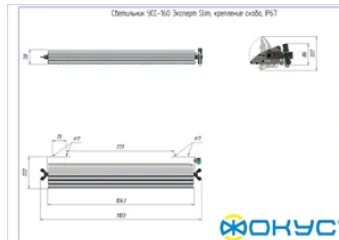

Архитектурный светильник Фокус УСС 160 Эксперт Slim, КСС К1Д

артикул 100610

Наличие: под заказ

Срок поставки: от 5 до 10 рабочих дней

Гарантия: 5 лет

Сделано в России

Характеристики

Светотехнические характеристики

СВЕТОВОЙ ПОТОК, ЛМ	22400
ТИП КСС	К (К1Д)
ЦВЕТОВАЯ ТЕМПЕРАТУРА, К	5000
СВЕТОВАЯ ОТДАЧА, ЛМ/Вт	140,0
УГОЛ ИЗЛУЧЕНИЯ, ГРАДУСЫ	120
ИНДЕКС ЦВЕТОПЕРЕДАЧИ CRI, НЕ МЕНЕЕ	80
ПРОИЗВОДИТЕЛЬ СВЕТОДИОДОВ	Ю. Корея

Электрические характеристики

МОЩНОСТЬ, Вт	160
ЭНЕРГОПОТРЕБЛЕНИЕ В МЕСЯЦ ПРИ РАБОТЕ 12 ЧАСОВ В СУТКИ, кВт*ч	58,6
КЛАСС ЗАЩИТЫ ОТ ПОРАЖЕНИЯ ЭЛ. ТОКОМ	I
НАПРЯЖЕНИЕ ПИТАНИЯ (ПЕРЕМЕННЫЙ ТОК), В	160 - 280
НАПРЯЖЕНИЕ ПИТАНИЯ (ПОСТОЯННЫЙ ТОК), В	200 - 370

Общие характеристики

СТЕПЕНЬ ЗАЩИТЫ	IP67
КЛИМАТИЧЕСКОЕ ИСПОЛНЕНИЕ	УХЛ1