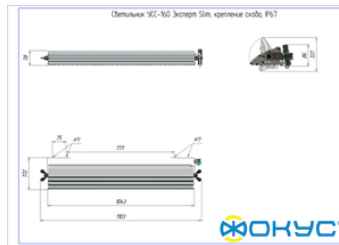

Фокус УСС 160 Эксперт Slim, КСС К1Д

артикул 100610

Наличие: под заказ

Срок поставки: от 5 до 10 рабочих дней

Гарантия: 5 лет

Сделано в России

Характеристики

Светотехнические характеристики

СВЕТОВОЙ ПОТОК, ЛМ	22400
ТИП КСС	К (К1Д)
ЦВЕТОВАЯ ТЕМПЕРАТУРА, К	5000
СВЕТОВАЯ ОТДАЧА, ЛМ/Вт	140,0
УГОЛ ИЗЛУЧЕНИЯ, ГРАДУСЫ	120
ИНДЕКС ЦВЕТОПЕРЕДАЧИ CRI, НЕ МЕНЕЕ	80
ПРОИЗВОДИТЕЛЬ СВЕТОДИОДОВ	Ю. Корея

Электрические характеристики

МОЩНОСТЬ, Вт	160
ЭНЕРГОПОТРЕБЛЕНИЕ В МЕСЯЦ ПРИ РАБОТЕ 12 ЧАСОВ В СУТКИ, кВт*ч	58,6
КЛАСС ЗАЩИТЫ ОТ ПОРАЖЕНИЯ ЭЛ. ТОКОМ	I
НАПРЯЖЕНИЕ ПИТАНИЯ (ПЕРЕМЕННЫЙ ТОК), В	160 - 280
НАПРЯЖЕНИЕ ПИТАНИЯ (ПОСТОЯННЫЙ ТОК), В	200 - 370

Общие характеристики

СТЕПЕНЬ ЗАЩИТЫ	IP67
КЛИМАТИЧЕСКОЕ ИСПОЛНЕНИЕ	УХЛ1
ТЕМПЕРАТУРА ОКРУЖАЮЩЕЙ СРЕДЫ, ГРАДУСЫ ЦЕЛЬСИЯ	-60 ... +45