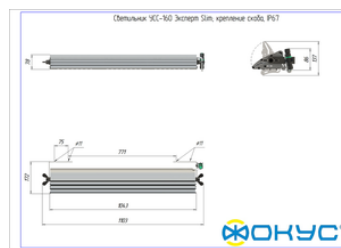

Характеристики

Светотехнические характеристики

СВЕТОВОЙ ПОТОК, ЛМ	22400
ТИП КСС	К (К1Д)
ЦВЕТОВАЯ ТЕМПЕРАТУРА, К	5000
СВЕТОВАЯ ОТДАЧА, ЛМ/Вт	140,0
УГОЛ ИЗЛУЧЕНИЯ, ГРАДУСЫ	120
ИНДЕКС ЦВЕТОПЕРЕДАЧИ CRI, НЕ МЕНЕЕ	80
ПРОИЗВОДИТЕЛЬ СВЕТОДИОДОВ	Ю. Корея

Размеры и масса

РАЗМЕР (БЕЗ УПАКОВКИ, Д X Ш X В), ММ	1 103 x 172 x 78
РАЗМЕР (В УПАКОВКЕ, Д X Ш X В), ММ	1 112 x 150 x 90
МАССА (БЕЗ УПАКОВКИ), КГ	6.7
МАССА (В УПАКОВКЕ), КГ	7.2

Другие варианты исполнения