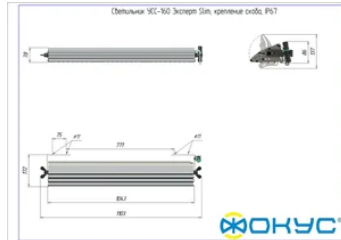

Архитектурный светильник Фокус УСС 160 Эксперт Slim, КСС К1

артикул 100609

Наличие: под заказ

Срок поставки: от 5 до 10 рабочих дней

Гарантия: 5 лет

Сделано в России

Характеристики

Светотехнические характеристики

СВЕТОВОЙ ПОТОК, ЛМ	20000
ТИП КСС	К (К1)
ЦВЕТОВАЯ ТЕМПЕРАТУРА, К	4500
СВЕТОВАЯ ОТДАЧА, ЛМ/Вт	125,0
УГОЛ ИЗЛУЧЕНИЯ, ГРАДУСЫ	60
ИНДЕКС ЦВЕТОПЕРЕДАЧИ CRI, НЕ МЕНЕЕ	70
ПРОИЗВОДИТЕЛЬ СВЕТОДИОДОВ	CREE

Электрические характеристики

МОЩНОСТЬ, Вт	160
ЭНЕРГОПОТРЕБЛЕНИЕ В МЕСЯЦ ПРИ РАБОТЕ 12 ЧАСОВ В СУТКИ, кВт*ч	58,6
КЛАСС ЗАЩИТЫ ОТ ПОРАЖЕНИЯ ЭЛ. ТОКОМ	I
НАПРЯЖЕНИЕ ПИТАНИЯ (ПЕРЕМЕННЫЙ ТОК), В	160 - 280
НАПРЯЖЕНИЕ ПИТАНИЯ (ПОСТОЯННЫЙ ТОК), В	200 - 370

Общие характеристики

СТЕПЕНЬ ЗАЩИТЫ	IP67
КЛИМАТИЧЕСКОЕ ИСПОЛНЕНИЕ	УХЛ1